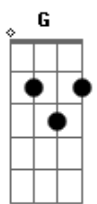

© ukulele-chords.com