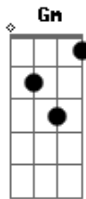

© ukulele-chords.com