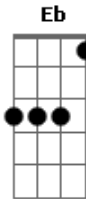

© ukulele-chords.com