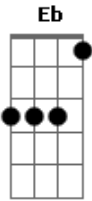

© ukulele-chords.com