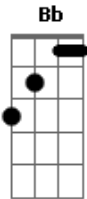

Versos que Compomos na Estrada - Setembro

Tom: F
Intro: Bb F Gm
F Eb Bb

Bb F Gm F Eb Bb
De certo a solidão levou dias pra contar o que ficou
Bb F Gm
O vento, a chuva e o jeito vão
F Eb Bb
Correm sem cessar da janela pra fora
Bb Eb D Gm
É que o tempo desmanchou a vida em suas mãos
C7 F
Quem mais poderia reparar
Bb Eb
Como os dias vem e vão
D Gm C7 F Bb
E quem ficou por lá a mercê do lado de fora

Eb Bb
Quem sabe do amor, capaz
C7 F
Diz quem sabe viver assim
Eb Bb
Quem sabe o que o destino traz
C7 F
Quem sabe o que ele sempre quis
Eb Bb
Quem sabe ele encontra um lugar
F Bb
Pra nós dois

(Bb F Gm)
(F Eb Bb)

Bb F Gm F Eb Bb
De certo aquele amor passou dias sem notar o que restou
Bb F Gm
Um jeito, a chuva e o vento vão
F Eb Bb
E a gente sem olhar da janela pra fora
Bb Eb D Gm
É que o tempo desmanchou a vida em nossas mãos
C7 F
Quem mais poderia reparar
Bb Eb
Como os dias vem e vão
D Gm C7 F Bb
E quem ficou por lá a mercê do lado de fora

Eb Bb
Quem sabe do amor, capaz
C7 F
Diz quem sabe viver assim
Eb Bb
Quem sabe o que o destino traz
C7 F
Quem sabe o que ele sempre quis
Eb Bb
Quem sabe ele encontra um lugar
F Bb
Pra depois

Acordes

© ukulele-chords.com