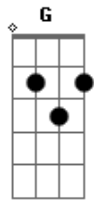

© ukulele-chords.com