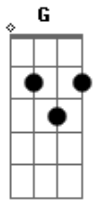

© ukulele-chords.com