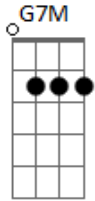

Versos Polaris - Estilo Frankenstein

Tom: G
Intro: Am7 G7M Am7 G7M Am7 G7M

Am7
Eu preciso desacelerar
G7M
Respirar profundo
Am7
Refletir sem transpirar
G7M
Me desconectar

Am7
O que fui, onde cheguei
G7M
Na minha ânsia de correr
F7M
Atrás do tempo
G7M
Mal me curei
F7M

Atrás do tempo
Am7 G7M
Eu emendo os pedaços
F7M
No estilo frankenstein
Am7 G7M
Enrolo em plástico bolha
F7M
O meu coração
(Am7 G7M Am7 G7M)
Am7 G7M
Tic tac o tempo voa
F7M
Mas eu não posso pirar
Am7 G7M
Tic tac numa boa
F7M
Preciso caminhar

Acordes

© ukulele-chords.com