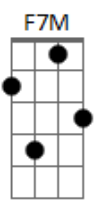

© ukulele-chords.com