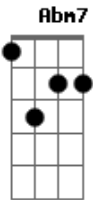

© ukulele-chords.com