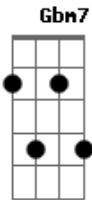

© ukulele-chords.com