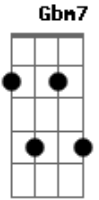

Versos & Canções - A Despedida

Tom: **E**

Intro: DUÇÃO: **E / Abm7 / A7 / B7, C** (2x)

E / Abm7 / Gbm7 / B7, C
Por tanto tempo eu me escondi
Até o dia que você apareceu
E me mostrou como ser feliz
Agora escreve esse último adeus.

E / Abm7 / Gbm7 / B7, C
Lembro sorrisos que não tem fim
Até segredos que revelei
Tua insistência me pedindo sim
Todas as noites que sempre amei.

Refrão: **Dbm / Abm7 / A7 / B7, C**
Tão linda como o mar
Me diz que essa tristeza
Acaba quando eu for te encontrar.

Tão linda quanto o mar
Me diz que as estrelas
Brilham porque ainda posso amar.
Intro: dução (1x)

E / Abm7 / Gbm7 / B7, C
Lembro sorrisos que não tem fim
Até segredos que revelei
Tua insistência me pedindo sim
Todas as noites que sempre amei.

Refrão: **Dbm / Abm7 / A7 / B7, C**
Tão linda como o mar
Me diz que essa tristeza
Acaba quando eu for te encontrar.
Tão linda quanto o mar
Me diz que as estrelas
Brilham porque ainda posso amar.

Acordes

© ukulele-chords.com

© ukulele-chords.com

© ukulele-chords.com

© ukulele-chords.com

© ukulele-chords.com

© ukulele-chords.com