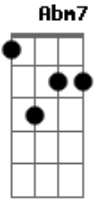

© ukulele-chords.com