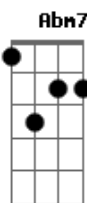

Versos & Canções - A Despedida

Tom: **E**

Intro: DUÇÃO: **E / Abm7 / A7 / B7, C** (2x)

E / Abm7 / Gbm7 / B7, C

Por tanto tempo eu me escondi
Até o dia que você apareceu
E me mostrou como ser feliz
Agora escreve esse último adeus.

E / Abm7 / Gbm7 / B7, C

Lembro sorrisos que não tem fim
Até segredos que revelei
Tua insistência me pedindo sim
Todas as noites que sempre amei.

Refrão: **Dbm / Abm7 / A7 / B7, C**

Tão linda como o mar
Me diz que essa tristeza
Acaba quando eu for te encontrar.

Tão linda quanto o mar
Me diz que as estrelas
Brilham porque ainda posso amar.
Intro: dução (1x)

E / Abm7 / Gbm7 / B7, C

Lembro sorrisos que não tem fim
Até segredos que revelei
Tua insistência me pedindo sim
Todas as noites que sempre amei.

Refrão: **Dbm / Abm7 / A7 / B7, C**

Tão linda como o mar
Me diz que essa tristeza
Acaba quando eu for te encontrar.
Tão linda quanto o mar
Me diz que as estrelas
Brilham porque ainda posso amar.

Acordes

© ukulele-chords.com

© ukulele-chords.com

© ukulele-chords.com

© ukulele-chords.com

© ukulele-chords.com

© ukulele-chords.com