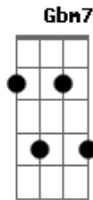

© ukulele-chords.com