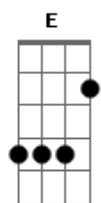

Versos & Canções - A Despedida

Tom: **E**

Intro: DUÇÃO: **E / Abm7 / A7 / B7, C** (2x)

E / Abm7 / Gbm7 / B7, C

Por tanto tempo eu me escondi
Até o dia que você apareceu
E me mostrou como ser feliz
Agora escreve esse último adeus.

E / Abm7 / Gbm7 / B7, C

Lembro sorrisos que não tem fim
Até segredos que revelei
Tua insistência me pedindo sim
Todas as noites que sempre amei.

Refrão: **Dbm / Abm7 / A7 / B7, C**

Tão linda como o mar
Me diz que essa tristeza
Acaba quando eu for te encontrar.

Tão linda quanto o mar
Me diz que as estrelas
Brilham porque ainda posso amar.
Intro: dução (1x)

E / Abm7 / Gbm7 / B7, C

Lembro sorrisos que não tem fim
Até segredos que revelei
Tua insistência me pedindo sim
Todas as noites que sempre amei.

Refrão: **Dbm / Abm7 / A7 / B7, C**

Tão linda como o mar
Me diz que essa tristeza
Acaba quando eu for te encontrar.
Tão linda quanto o mar
Me diz que as estrelas
Brilham porque ainda posso amar.

Acordes

© ukulele-chords.com