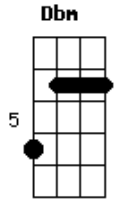

© ukulele-chords.com