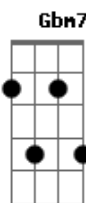

© ukulele-chords.com