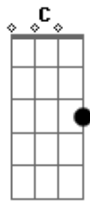

© ukulele-chords.com