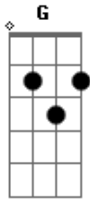

© ukulele-chords.com