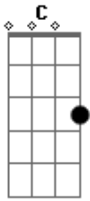

© ukulele-chords.com

© ukulele-chords.com