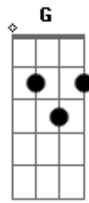

© ukulele-chords.com