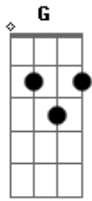

Em D G C B7 Em
Sozinho no caminhar, não me susterei
Em D G C D G Am7 G
Meu amor pode esfriar, Cristo me sustém!

C D Em D G
Cristo me sustém, sim me susterá
G Am7 G C D G
Tão grande é o Seu amor, Cristo me sustém!

G G C C D G
Nos eleitos tem prazer, Cristo me sustém
G G C C D G
Preciosos para Deus, Cristo me sustém!

Acordes

© ukulele-chords.com

© ukulele-chords.com

© ukulele-chords.com

© ukulele-chords.com

© ukulele-chords.com