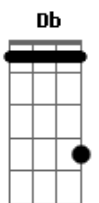

© ukulele-chords.com