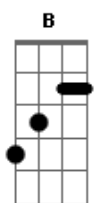

© ukulele-chords.com