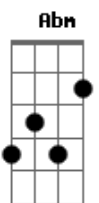

© ukulele-chords.com