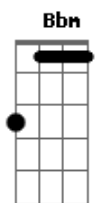

© ukulele-chords.com