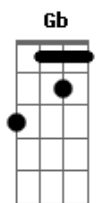

Versalle - Mente Cheia

Tom: Gb
Intro: Abm Db Bbm Ebm

Abm Db
Eu vou deixar a sorte me levar
Bbm Ebm
As vezes a distância faz bem pra mim
Abm Db Bbm Ebm
Eu não consigo enxergar motivos pra continuar aqui
Abm Db Ebm Bb
Sem destino e nem lugar. sem dor, dor.
Ebm B Gb Bb B
Segura a minha mão, vamos viajar sem saber o que nos espera
Abm B Bb
Bolsos vazios e a mente cheia até lá.
Ebm B Gb Bb B

Segura a minha mão, vamos viajar sem saber o que nos espera
Abm B Bb
Bolsos vazios e a mente cheia até lá

Bridge: Gb B

Gb B Ebm B
Cansei do social, vamos fugir daqui
Gb B Ebm B
Cansei do social, vamos fugir daqui
Ebm B Gb Bb B
Segura a minha mão, vamos viajar sem saber o que nos espera
Abm B Bb
Bolsos vazios e a mente cheia até lá
Ebm B Abm
Uoooo uoooo uooooo D#m

Acordes

© ukulele-chords.com