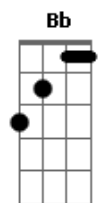

© ukulele-chords.com