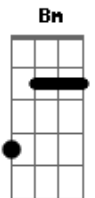

© ukulele-chords.com

© ukulele-chords.com