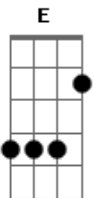

Versalle - Após da Solidão

Tom: A

Intro: Bm E A Gbm
Bm E A Gbm

Bm E A
Gbm
Esconder o céu nos sonhos, sonhos invadidos, sem alguma permissão

Bm E A
Gbm
Flores no jardim e inferno, no mesmo lugar, planando pela emoção

Bm E A
Gbm
Quero encontrar, atrás da solidão

(Bm E A Gbm)
(Bm E A Gbm)

Bm E A
Gb
E se a vida fosse só um jogo de azar, pra que jogar? Pra que tentar?

Bm E A
Gbm
Vamos brincar de viver, sem medo nem previsão

Bm E A
Gbm
Quero encontrar, atrás da solidão

(Bm E A Gbm)

Gbm Dbm Dbm Bm D
A
Mesmo não sendo capaz, tentaria encontrar, a melhor solução e eu vou enfrentar a chuva lá fora, que chora

D E A
E as lágrimas serão pedras pra reflexão

Gbm Dbm Dbm Bm D
A
Mesmo não sendo capaz, tentaria encontrar, a melhor solução e eu vou enfrentar a chuva lá fora, que chora

D E A
E as lágrimas serão pedras pra reflexão

Acordes

© ukulele-chords.com

© ukulele-chords.com