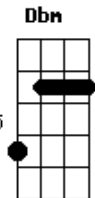

© ukulele-chords.com