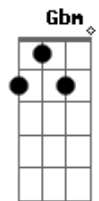

© ukulele-chords.com