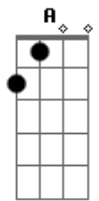

Versalle - Atrás da Solidão

Tom: A

Into: A

Bm **E** **A** **E** **Gbm**
Esconder o céu nos sonhos, sonhos invadidos, sem alguma permissão.

Bm **E** **A** **E** **Gbm**
Flores no jardim e inferno, no mesmo lugar, planando pela emoção.

Bm **D** **E** **A**
Quero encontrar, atrás da solidão.

(Into)

Bm **E** **A** **E** **Gb**
E se a vida fosse só um jogo de azar, pra que jogar? Pra que tentar?

Bm **E** **A** **E** **Gbm**
Vamos brincar de viver, sem medo nem previsão.

Bm **D** **E** **A**
Quero encontrar, atrás da solidão.

(Into)

Gbm **Dbm** **Bm** **D**
A **Dbm** **Bm** **(Dbm)**
Mesmo não sendo capaz, tentaria encontrar, a melhor solução e eu vou enfrentar a chuva lá fora, que chora,
D **E**
e as lágrimas serão pedras pra reflexão.

(Into)

Bm **E** **A** **E** **Gbm**
Navegar num mar de culpa, e naufragar não respirar.

Bm **E** **A** **E** **Gbm**
Vamos brincar de sonhar, sem medo nem previsão

Bm **D** **E** **A**
Quero encontrar, atrás da solidão.

(Into)

Gbm **Dbm** **Bm** **D**
A **Dbm** **Bm** **(Dbm)**
Mesmo não sendo capaz, tentaria encontrar, a melhor solução e eu vou enfrentar a chuva lá fora, que chora,

D **E**
e as lágrimas serão pedras pra reflexão.

(Into)

Bm **Dbm**
Gbm **E** **D** **Bm** **D**
Conseqüentemente, displicentemente seja como for, achar a solução atrás da solidão, quero encontrar.

(solo)

Gbm **Dbm** **Bm** **D**
A **Dbm** **Bm** **(Dbm)**
Mesmo não sendo capaz, tentaria encontrar, a melhor solução e eu vou enfrentar a chuva lá fora, que chora,
D **E**
e as lágrimas serão pedras pra reflexão.

Acordes

© ukulele-chords.com