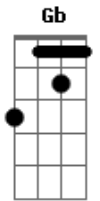

© ukulele-chords.com