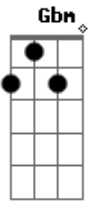

© ukulele-chords.com