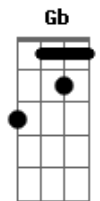

© ukulele-chords.com