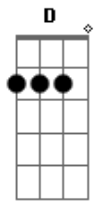

© ukulele-chords.com