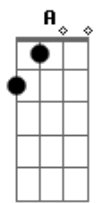

Versalle - Atrás da Solidão

Tom: A

Into: A

Bm **E** **A** **E** **Gbm**
Esconder o céu nos sonhos, sonhos invadidos, sem alguma permissão.

Bm **E** **A** **E** **Gbm**
Flores no jardim e inferno, no mesmo lugar, planando pela emoção.

Bm **D** **E** **A**
Quero encontrar, atrás da solidão.

(Into)

Bm **E** **A** **E** **Gb**
E se a vida fosse só um jogo de azar, pra que jogar? Pra que tentar?

Bm **E** **A** **E** **Gbm**
Vamos brincar de viver, sem medo nem previsão.

Bm **D** **E** **A**
Quero encontrar, atrás da solidão.

(Into)

Gbm **Dbm** **Bm** **D**
A **Dbm** **Bm** **(Dbm)**
Mesmo não sendo capaz, tentaria encontrar, a melhor solução e eu vou enfrentar a chuva lá fora, que chora,
D **E**
e as lágrimas serão pedras pra reflexão.

(Into)

Bm **E** **A** **E** **Gbm**
Navegar num mar de culpa, e naufragar não respirar.

Bm **E** **A** **E** **Gbm**
Vamos brincar de sonhar, sem medo nem previsão

Bm **D** **E** **A**
Quero encontrar, atrás da solidão.

(Into)

Gbm **Dbm** **Bm** **D**
A **Dbm** **Bm** **(Dbm)**
Mesmo não sendo capaz, tentaria encontrar, a melhor solução e eu vou enfrentar a chuva lá fora, que chora,

D **E**
e as lágrimas serão pedras pra reflexão.

(Into)

Bm **Dbm**
Gbm **E** **D** **Bm** **D**
Conseqüentemente, displicentemente seja como for, achar a solução atrás da solidão, quero encontrar.

(solo)

Gbm **Dbm** **Bm** **D**
A **Dbm** **Bm** **(Dbm)**
Mesmo não sendo capaz, tentaria encontrar, a melhor solução e eu vou enfrentar a chuva lá fora, que chora,
D **E**
e as lágrimas serão pedras pra reflexão.

Acordes

© ukulele-chords.com