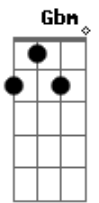

© ukulele-chords.com