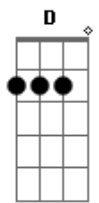

© ukulele-chords.com