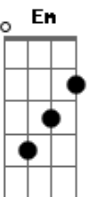

© ukulele-chords.com