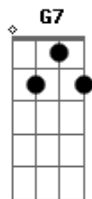

© ukulele-chords.com