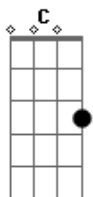

Versa Libertália - Por Perto

tom:

Intro: C Am F G G7

C G
Você chegou em minha vida e me deu o seu amor
C G
Com a carinha no sofá me conquistou e fez o bom
Am
Dorminhoco de viagem
Em
Fazedor de bagunça
F
Eu tenho a sua companhia
G F Em Dm
Aqui na sala ou na cozinha

C C Em Am
Você me dá coragem
Am7 F
Você me faz querida
G
Você me entende e embarca no trem da simpatia

C C Em Am
Você me olha atento
Am7 F
Você me quer por perto
G
Você me faz sentir o calor da alegria

(C Am F G)

Acordes

© ukulele-chords.com