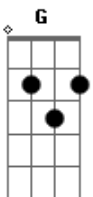

© ukulele-chords.com