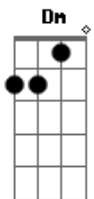

Versa Libertália - Por Perto

tom:

Intro: C Am F G G7

C G
 Você chegou em minha vida e me deu o seu amor
 C G
 Com a carinha no sofá me conquistou e fez o bom
 Am
 Dorminhoco de viagem
 Em
 Fazedor de bagunça
 F
 Eu tenho a sua companhia
 G F Em Dm
 Aqui na sala ou na cozinha

© ukulele-chords.com

© ukulele-chords.com

(C Am F G)

C G
 Você chegou em minha vida e me deu o seu amor
 C G
 Com a carinha no sofá me conquistou e fez o bom
 Am
 Dorminhoca de viagem
 Em
 Fazedora de bagunça
 F
 Eu tenho a sua companhia
 G F Em Dm
 Aqui na sala ou na cozinha