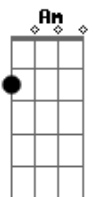

© ukulele-chords.com