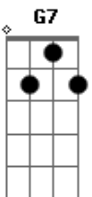

© ukulele-chords.com