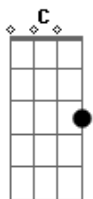

Versa Libertália - Por Perto

tom:

Intro: C Am F G G7

C G
Você chegou em minha vida e me deu o seu amor
C G
Com a carinha no sofá me conquistou e fez o bom
Am
Dorminhoco de viagem
Em
Fazedor de bagunça
F
Eu tenho a sua companhia
G F Em Dm
Aqui na sala ou na cozinha

C C Em Am
Você me dá coragem
Am7 F
Você me faz querida
G
Você me entende e embarca no trem da simpatia

C C Em Am
Você me olha atento
Am7 F
Você me quer por perto
G
Você me faz sentir o calor da alegria

(C Am F G)

Acordes

© ukulele-chords.com