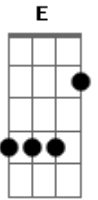

© ukulele-chords.com