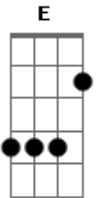

© ukulele-chords.com