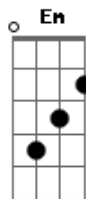

© ukulele-chords.com