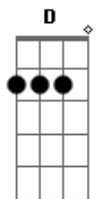

Verônica Magalhães - Pra Se Entregar

tom:

Intro: D Gbm Bm Em A A7

D Gbm Bm
Como um som descontrolado aqui dentro

Em A A7
Olhos fechados não descansam

D Gbm Bm
Uma flor murcha ao lado esquerdo do peito

Em A A7
Um grito que não cala no vento

[Pré-Refrão]

Em A Em
Se uma nota se perder no ar

A
Ela vai voltar

[Refrão]

Em A D
Chora e deixa a saudade entrar

G Em
É hora de falar

A
Pra que se entregar?

Em A D
Deixa a tristeza combater

G Em A D G

Como é bom saber que tudo vai passar

Em A D
Que tudo vai passar

(D Gbm Bm Em A A7)

D Gbm Bm
Como um som descontrolado aqui dentro

Em A A7
Olhos fechados não descansam

[Pré-Refrão]

Em A Em
Se uma nota se perder no ar

A
Ela vai voltar

[Refrão]

Em A D
Chora e deixa a saudade entrar

G Em
É hora de falar

A
Pra que se entregar?

Em A D
Deixa a tristeza combater

G Em A D G
Como é bom saber que tudo vai passar

Em A D
Que tudo vai passar

Acordes

© ukulele-chords.com