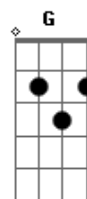

© ukulele-chords.com