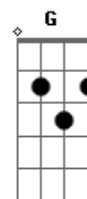

© ukulele-chords.com