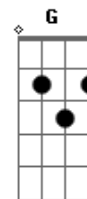

© ukulele-chords.com