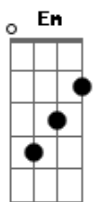

Verly - Loirona

tom:

Em

[Refrão]

Em Dm
Loirona mó vacilona, entrou na minha casa reparando na zona

D C
Chegou pedindo um copo d'água e sentando no meu sofá

B
E o que é que eu vou falar?

C E Gm
E eu achei que não cairia na magia

Dm
Dessa deusa, mas se eu paro e olho toda

C
Essa beleza gosto de ficar nessa

B
Situação

[Primeira Parte]

Em
Gata aventureira, vem de outro planeta

Dm D
Tua presença é mais forte que um cometa

C
Claro que chama atenção

B
Ela parece dançarina do Faustão

Em
Tipo a marvel capitã poder que seduz

Dm
Tira o teu sutiã que eu apago

D C
A luz pra gente se jogar no mundo novo e eu

B Bm
Esqueço que de novo, você não vai me acordar

[Refrão]

Em Dm
Loirona mó vacilona, entrou na minha casa reparando na zona

D C

Chegou pedindo um copo d'água e sentando no meu sofá

B
E o que é que eu vou falar?

C E Gm
E eu achei que não cairia na magia

Dm
Dessa deusa, mas se eu paro e olho toda

C
Essa beleza gosto de ficar nessa

B
Situação

[Segunda Parte]

Em
E eu tenho medo é da loira

Dm
Do banheiro, mas essa loirinha eu quero o

C Bm
Dia inteiro, passar com ela o carnaval em fevereiro

Bm Em Dm
Então vem pra cá deixa eu te conquistar

C B
Vem ser minha Julieta, loirona que eu te prometo

Em
Eu dou um jeito na zona

[Refrão]

Em Dm
Loirona mó vacilona, entrou na minha casa reparando na

D C
Chegou pedindo um copo d'água e sentando no meu sofá

B
E o que é que eu vou falar?

C E Gm
E eu achei que não cairia na magia

Dm
Dessa deusa, mas se eu paro e olho toda

C
Essa beleza gosto de ficar nessa

B
Situação

Acordes

© ukulele-chords.com