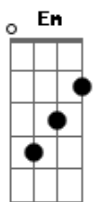

# Verly - Loirona

tom:

Em

[Refrão]

Em Dm  
Loirona mó vacilona, entrou na minha casa reparando na zona

D C  
Chegou pedindo um copo d'água e sentando no meu sofá

B  
E o que é que eu vou falar?

C E Gm  
E eu achei que não cairia na magia

Em Dm  
Então vem pra cá deixa eu te conquistar

C B  
Vem ser minha Julieta, loirona que eu te prometo

Em  
Eu dou um jeito na zona

[Refrão]

Em Dm  
Loirona mó vacilona, entrou na minha casa reparando na

D C  
Chegou pedindo um copo d'água e sentando no meu sofá

B  
E o que é que eu vou falar?

C E Gm  
E eu achei que não cairia na magia

Dm  
Dessa deusa, mas se eu paro e olho toda

C  
Essa beleza gosto de ficar nessa

B  
Situação