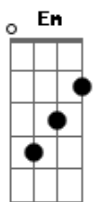

Verly - Loirona

tom:

Em

[Refrão]

Em Dm
Loirona mó vacilona, entrou na minha casa reparando na zona

D C
Chegou pedindo um copo d'água e sentando no meu sofá

B
E o que é que eu vou falar?

C E Gm
E eu achei que não cairia na magia

C B
Vem ser minha Julieta, loirona que eu te prometo

Em
Eu dou um jeito na zona

[Refrão]

Em Dm
Loirona mó vacilona, entrou na minha casa reparando na

D C
Chegou pedindo um copo d'água e sentando no meu sofá

B
E o que é que eu vou falar?

C E Gm
E eu achei que não cairia na magia

Dm
Dessa deusa, mas se eu paro e olho toda

C
Essa beleza gosto de ficar nessa

B
Situação

Acordes

© ukulele-chords.com

© ukulele-chords.com