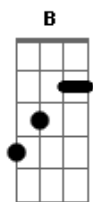

© ukulele-chords.com