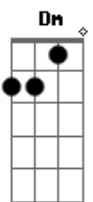

Verly - Loirona

tom:

Em

[Refrão]

Em Dm
Loirona mó vacilona, entrou na minha casa reparando na zona

D C
Chegou pedindo um copo d'água e sentando no meu sofá

B
E o que é que eu vou falar?

C E Gm
E eu achei que não cairia na magia

C B
Vem ser minha Julieta, loirona que eu te prometo

Em
Eu dou um jeito na zona

[Refrão]

Em Dm
Loirona mó vacilona, entrou na minha casa reparando na

D C
Chegou pedindo um copo d'água e sentando no meu sofá

B
E o que é que eu vou falar?

C E Gm
E eu achei que não cairia na magia

Dm
Dessa deusa, mas se eu paro e olho toda

C
Essa beleza gosto de ficar nessa

B
Situação

Acordes

© ukulele-chords.com

© ukulele-chords.com