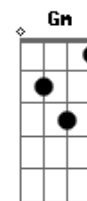

© ukulele-chords.com

© ukulele-chords.com