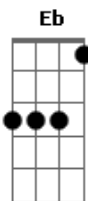

© ukulele-chords.com