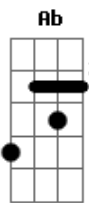

ukulele-chords.com