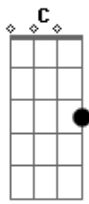

ukulele-chords.com