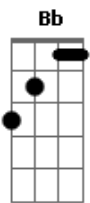

ukulele-chords.com