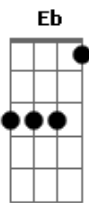

ukulele-chords.com