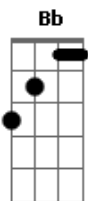

© ukulele-chords.com