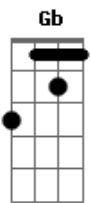

ukulele-chords.com