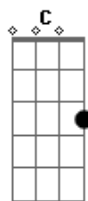

© ukulele-chords.com