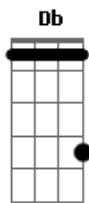

ukulele-chords.com