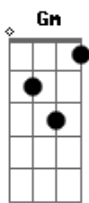

ukulele-chords.com

ukulele-chords.com