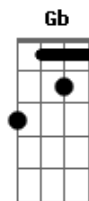

© ukulele-chords.com