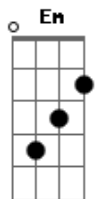

© ukulele-chords.com