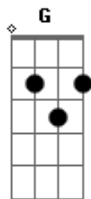

verboemcarne - Amor Real

tom:

Intro: C Dm Am
C Dm Am

Não se limita, algo que é infinito
Só ao que é bonito, belo pra nós

A graça que liberta é obra
Concreta da Cruz que é eterna
Prova de amor

O amor provado, difícil achado na
Cruz do calvário

Feita por nós
É um argumento, eterno supremo
Do inseparável amor de Deus

(F C G)
(F C G)
(F C G)

Acordes

© ukulele-chords.com

© ukulele-chords.com

© ukulele-chords.com

© ukulele-chords.com

© ukulele-chords.com