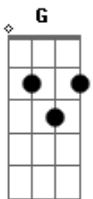

verboemcarne - Amor Real

tom:

Intro: C Dm Am
C Dm Am

Não se limita, algo que é infinito
Só ao que é bonito, belo pra nós

A graça que liberta é obra
Concreta da Cruz que é eterna
Prova de amor

O amor provado, difícil achado na
Cruz do calvário

Feita por nós
É um argumento, eterno supremo
Do inseparável amor de Deus

(F C G)
(F C G)
(F C G)

Acordes

© ukulele-chords.com

© ukulele-chords.com

© ukulele-chords.com

© ukulele-chords.com

© ukulele-chords.com