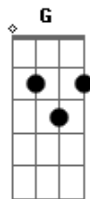

verboemcarne - Amor Real

tom:

Intro: C Dm Am
C Dm Am

Não se limita, algo que é infinito
Só ao que é bonito, belo pra nós

A graça que liberta é obra
Concreta da Cruz que é eterna
Prova de amor

O amor provado, difícil achado na
Cruz do calvário

Feita por nós
É um argumento, eterno supremo
Do inseparável amor de Deus

(F C G)
(F C G)
(F C G)

Acordes

© ukulele-chords.com

© ukulele-chords.com

© ukulele-chords.com

© ukulele-chords.com

© ukulele-chords.com