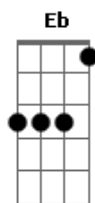

Verbo Divino - Guarda Chuva

Tom: E

E
 Hoje eu vim de muito longe pra poder chegar até aqui
E
 Venho de um lugar distante e acho que nem vai me entender
Dbm **B** **Bb**
 Este lugar se chama solidão e um dia eu me perdi por lá
Dbm **Eb**
A
 Buscando coisas que nem sempre eu sonhei um dia acreditar

Dbm **Eb** **A**
 Sempre foi por querer!!!
Gbm **B**
E
 Meus pés cansados nunca desistiram de Te encontrar

B **Gbm**
B **Gbm**
 E quando a chuva cai, procuro ir de encontro pra não Te perder
E **B** **Gbm**
B
 Chuva de Graça cai, esqueço o guarda-chuva acho que por querer
Dbm **Eb** **A**
 Sempre foi por querer!!!
Gbm **B**
E
 Meus pés cansados nunca desistiram de Te encontrar

FINAL (**E** **B** **Gbm** **A**)

Acordes

© ukulele-chords.com

© ukulele-chords.com

© ukulele-chords.com

© ukulele-chords.com

© ukulele-chords.com

© ukulele-chords.com