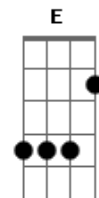

© ukulele-chords.com