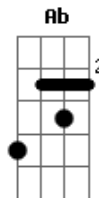

© ukulele-chords.com