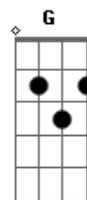

© ukulele-chords.com