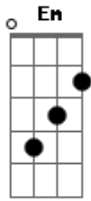

© ukulele-chords.com