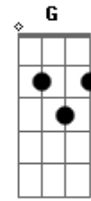

© ukulele-chords.com