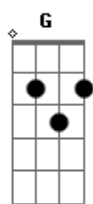

Vera Lúcia - Lado a Lado

tom:

Intro: Cm Ab G Cm

Cm Ab Cm Ab
Tantos anos se passaram, tantas coisas que mudaram

E aqui estamos nós, lado a lado

Cm Ab Cm Ab
De mãos dadas no caminho, Vento leve nos cabelos

Cm G Cm Ab G
Que a cor do tempo branqueou

Ab Bb Cm Ab Bb
Olho o céu e agradeço, ter você ao meu lado, ver

G Cm
Como é grande nosso amor

Ab Bb Cm Ab Bb
Eu te amo com ternura, eu te amo com doçura, amor

G Cm
Que o tempo reforçou, e Deus abençoou

Ab Bb Cm Ab Bb
Você, amigo da jornada, mão forte nesta estrada

G Cm
Da vida, companheiro

Acordes

© ukulele-chords.com

© ukulele-chords.com

© ukulele-chords.com

© ukulele-chords.com

Ab Bb Cm Ab Bb
Você é força no caminho, tão grande meu menino
G Cm Ab G
Meu amor verdadeiro