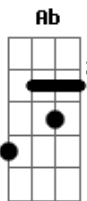

Vera Lúcia - Lado a Lado

tom:

Intro: Cm Ab G Cm

Cm Ab Cm Ab
Tantos anos se passaram, tantas coisas que mudaram

E aqui estamos nós, lado a lado

Cm Ab Cm Ab
De mãos dadas no caminho, Vento leve nos cabelos

Cm G Cm Ab G
Que a cor do tempo branqueou

Ab Bb Cm Ab Bb
Olho o céu e agradeço, ter você ao meu lado, ver

G Cm
Como é grande nosso amor

Ab Bb Cm Ab Bb
Eu te amo com ternura, eu te amo com doçura, amor

G Cm
Que o tempo reforçou, e Deus abençoou

Ab Bb Cm Ab Bb
Você, amigo da jornada, mão forte nesta estrada

G Cm
Da vida, companheiro

Acordes

© ukulele-chords.com

© ukulele-chords.com

© ukulele-chords.com

© ukulele-chords.com

Ab Bb Cm Ab Bb
Você é força no caminho, tão grande meu menino
G Cm Ab G
Meu amor verdadeiro

G Cm
Da vida, companheiro

Ab Bb Cm Ab Bb
Você é força no caminho, tão grande meu menino

G Cm
Meu amor verdadeiro

[Final] Ab G Cm