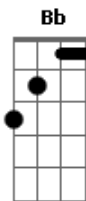

Vera Lúcia - Lado a Lado

tom:

Intro: Cm Ab G Cm

Cm Ab Cm Ab
Tantos anos se passaram, tantas coisas que mudaram

E aqui estamos nós, lado a lado

Cm Ab Cm Ab
De mãos dadas no caminho, Vento leve nos cabelos

Cm G Cm Ab G
Que a cor do tempo branqueou

Ab Bb Cm Ab Bb
Olho o céu e agradeço, ter você ao meu lado, ver

G Cm
Como é grande nosso amor

Ab Bb Cm Ab Bb
Eu te amo com ternura, eu te amo com doçura, amor

G Cm
Que o tempo reforçou, e Deus abençoou

Ab Bb Cm Ab Bb
Você, amigo da jornada, mão forte nesta estrada

G Cm
Da vida, companheiro

Acordes

© ukulele-chords.com

© ukulele-chords.com

© ukulele-chords.com

© ukulele-chords.com

Ab Bb Cm Ab Bb
Você é força no caminho, tão grande meu menino
G Cm Ab G
Meu amor verdadeiro