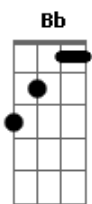

Vera Lúcia - Lado a Lado

tom:

Intro: Cm Ab G Cm

Cm Ab Cm Ab
Tantos anos se passaram, tantas coisas que mudaram

E aqui estamos nós, lado a lado

Cm Ab Cm Ab
De mãos dadas no caminho, Vento leve nos cabelos

Cm G Cm Ab G
Que a cor do tempo branqueou

Ab Bb Cm Ab Bb
Olho o céu e agradeço, ter você ao meu lado, ver

G Cm
Como é grande nosso amor

Ab Bb Cm Ab Bb
Eu te amo com ternura, eu te amo com doçura, amor

G Cm
Que o tempo reforçou, e Deus abençoou

Ab Bb Cm Ab Bb
Você, amigo da jornada, mão forte nesta estrada

G Cm
Da vida, companheiro

Acordes

© ukulele-chords.com

© ukulele-chords.com

© ukulele-chords.com

© ukulele-chords.com

Ab Bb Cm Ab Bb
Você é força no caminho, tão grande meu menino
G Cm Ab G
Meu amor verdadeiro