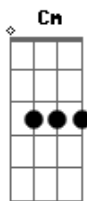

Vera Lúcia - Lado a Lado

tom:

Intro: Cm Ab G Cm

Cm Ab Cm Ab
Tantos anos se passaram, tantas coisas que mudaram

E aqui estamos nós, lado a lado

Cm Ab Cm Ab
De mãos dadas no caminho, Vento leve nos cabelos

Cm G Cm Ab G
Que a cor do tempo branqueou

Ab Bb Cm Ab Bb
Olho o céu e agradeço, ter você ao meu lado, ver

G Cm
Como é grande nosso amor

Ab Bb Cm Ab Bb
Eu te amo com ternura, eu te amo com doçura, amor

G Cm
Que o tempo reforçou, e Deus abençoou

Ab Bb Cm Ab Bb
Você, amigo da jornada, mão forte nesta estrada

G Cm
Da vida, companheiro

Acordes

© ukulele-chords.com

© ukulele-chords.com

© ukulele-chords.com

© ukulele-chords.com

Ab Bb Cm Ab Bb
Você é força no caminho, tão grande meu menino
G Cm Ab G
Meu amor verdadeiro