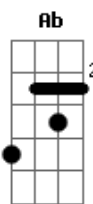

Vera Lúcia - Lado a Lado

tom:

Intro: Cm Ab G Cm

Cm Ab Cm Ab
Tantos anos se passaram, tantas coisas que mudaram

E aqui estamos nós, lado a lado

Cm Ab Cm Ab
De mãos dadas no caminho, Vento leve nos cabelos

Cm G Cm Ab G
Que a cor do tempo branqueou

Ab Bb Cm Ab Bb
Olho o céu e agradeço, ter você ao meu lado, ver

G Cm
Como é grande nosso amor

Ab Bb Cm Ab Bb
Eu te amo com ternura, eu te amo com doçura, amor

G Cm
Que o tempo reforçou, e Deus abençoou

Ab Bb Cm Ab Bb
Você, amigo da jornada, mão forte nesta estrada

G Cm
Da vida, companheiro

Acordes

© ukulele-chords.com

© ukulele-chords.com

© ukulele-chords.com

© ukulele-chords.com

Ab Bb Cm Ab Bb
Você é força no caminho, tão grande meu menino
G Cm Ab G
Meu amor verdadeiro