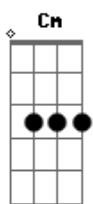

Vera Lúcia - Lado a Lado

tom:

Intro: Cm Ab G Cm

Cm Ab Cm Ab
Tantos anos se passaram, tantas coisas que mudaram

E aqui estamos nós, lado a lado

Cm Ab Cm Ab
De mãos dadas no caminho, Vento leve nos cabelos

Cm G Cm Ab G
Que a cor do tempo branqueou

Ab Bb Cm Ab Bb
Olho o céu e agradeço, ter você ao meu lado, ver

G Cm
Como é grande nosso amor

Ab Bb Cm Ab Bb
Eu te amo com ternura, eu te amo com doçura, amor

G Cm
Que o tempo reforçou, e Deus abençoou

Ab Bb Cm Ab Bb
Você, amigo da jornada, mão forte nesta estrada

G Cm
Da vida, companheiro

Acordes

© ukulele-chords.com

© ukulele-chords.com

© ukulele-chords.com

© ukulele-chords.com

Ab Bb Cm Ab Bb
Você é força no caminho, tão grande meu menino
G Cm Ab G
Meu amor verdadeiro