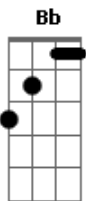

Vera Lúcia - Lado a Lado

tom:

Intro: Cm Ab G Cm

Cm Ab Cm Ab
Tantos anos se passaram, tantas coisas que mudaram

E aqui estamos nós, lado a lado

Cm Ab Cm Ab
De mãos dadas no caminho, Vento leve nos cabelos

Cm G Cm Ab G
Que a cor do tempo branqueou

Ab Bb Cm Ab Bb
Olho o céu e agradeço, ter você ao meu lado, ver

G Cm
Como é grande nosso amor

Ab Bb Cm Ab Bb
Eu te amo com ternura, eu te amo com doçura, amor

G Cm
Que o tempo reforçou, e Deus abençoou

Ab Bb Cm Ab Bb
Você, amigo da jornada, mão forte nesta estrada

G Cm
Da vida, companheiro

Acordes

© ukulele-chords.com

© ukulele-chords.com

© ukulele-chords.com

© ukulele-chords.com

Ab Bb Cm Ab Bb
Você é força no caminho, tão grande meu menino
G Cm Ab G
Meu amor verdadeiro