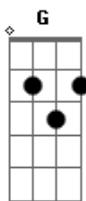

Vera Lúcia - Lado a Lado

tom:

Intro: Cm Ab G Cm

Cm Ab Cm Ab
Tantos anos se passaram, tantas coisas que mudaram

E aqui estamos nós, lado a lado

Cm Ab Cm Ab
De mãos dadas no caminho, Vento leve nos cabelos

Cm G Cm Ab G
Que a cor do tempo branqueou

Ab Bb Cm Ab Bb
Olho o céu e agradeço, ter você ao meu lado, ver

G Cm
Como é grande nosso amor

Ab Bb Cm Ab Bb
Eu te amo com ternura, eu te amo com doçura, amor

G Cm
Que o tempo reforçou, e Deus abençoou

Ab Bb Cm Ab Bb
Você, amigo da jornada, mão forte nesta estrada

G Cm
Da vida, companheiro

Acordes

© ukulele-chords.com

© ukulele-chords.com

© ukulele-chords.com

© ukulele-chords.com

Ab Bb Cm Ab Bb
Você é força no caminho, tão grande meu menino
G Cm Ab G
Meu amor verdadeiro