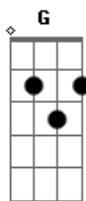

Vera Lúcia - Lado a Lado

tom:

Intro: Cm Ab G Cm

Cm Ab Cm Ab
Tantos anos se passaram, tantas coisas que mudaram

E aqui estamos nós, lado a lado

Cm Ab Cm Ab
De mãos dadas no caminho, Vento leve nos cabelos

Cm G Cm Ab G
Que a cor do tempo branqueou

Ab Bb Cm Ab Bb
Olho o céu e agradeço, ter você ao meu lado, ver

G Cm
Como é grande nosso amor

Ab Bb Cm Ab Bb
Eu te amo com ternura, eu te amo com doçura, amor

G Cm
Que o tempo reforçou, e Deus abençoou

Ab Bb Cm Ab Bb
Você, amigo da jornada, mão forte nesta estrada

G Cm
Da vida, companheiro

Acordes

© ukulele-chords.com

© ukulele-chords.com

© ukulele-chords.com

© ukulele-chords.com

Ab Bb Cm Ab Bb
Você é força no caminho, tão grande meu menino
G Cm Ab G
Meu amor verdadeiro