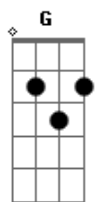

Vera Lúcia - Infinito Imortal

Tom: G

Cada dia mais eu sinto que estou
Sem notar o tempo todo que passou
Te amando, te amando
Quanto mais o tempo passa da pra ver
Meu amor aumenta, mais amo você
Te amo, te amo
Meu amor, é sol, é lua, é água, é mar, é luar
Pra sempre vou te amar
Meu amor é ar, é vento, é chuva, é paz, é real
É cor, é céu azul, infinito, imortal
Cada dia mais com você quero estar

Sempre juntos passe o tempo que passar
Te amando, te amando
Quanto mais o tempo passa dá pra ver
Meu amor aumenta e mais amo você
Te amo, te amo.... Meu amor
E quando as rugas vierem marcar seu rosto
O meu também vai estar marcado pelo tempo
Por lágrimas, momentos e nada foi motivo
Pra deixar de amar, sempre vou te amar, meu amor
Meu amor, é sol, é lua, é água, é mar, é luar
Pra sempre vou te amar
Meu amor é ar, é vento, é chuva, é paz, é real
É cor, é céu azul, infinito, imortal

Acordes

© ukulele-chords.com