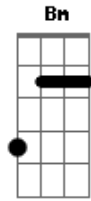

© ukulele-chords.com