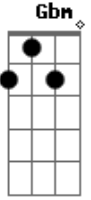

© ukulele-chords.com