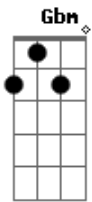

© ukulele-chords.com