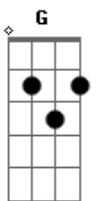

© ukulele-chords.com