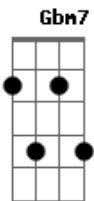

Vera Lúcia - Derrama Tua Misericórdia

tom:

Intro: A E Gbm7 E Bm7 A E

A D A Bm7
 Derrama o teu poder aqui senhor
 D E A G A
 Derrama tua misericórdia sobre nós
 D E
 O teu povo precisa de restauração
 Dbm7 Gbm7
 Precisa de transformação
 Bm7 E A
 Derrama tua misericórdia sobre nós

D E Dbm7 Gbm7
 Aquele que está clamando tão preocupado, escuta pai!

D E Dbm7 Gbm7
 Aquele que pede agora, desesperado escuta pai /
 Bm7 E Dbm7 Gbm7
 Aquele que pede a cura, que só pode vir de ti /

D E7 A
 Cura, derrama tua misericórdia aqui

D A Gbm7 E A
 Derrama senhor, derrama senhor a tua misericórdia
 D Dbm7 Gbm7 D E A
 Derrama senhor, derrama senhor a tua misericórdia

Acordes

© ukulele-chords.com

© ukulele-chords.com

© ukulele-chords.com