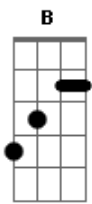

© ukulele-chords.com