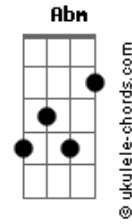

© ukulele-chords.com