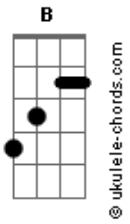

Vera Loca - Teto Sólido

Tom: E

A
Gosto de te ver
Em
Dançando pra mim
D
Como se fosse
A última coisa
G
Gosto de te ver
Em
Pingando dentro
D
De um saco médio

E Gbm
De ego dark
B Gbm
Sábios conselhos
B E Ab
De alguém que me disse
A
Que só o amor constrói
E Abm Gb
Um teto sólido
E Abm Gb
Um teto sólido
E Abm Gb C
Um teto sólido

Acordes

© ukulele-chords.com