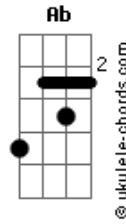

© ukulele-chords.com