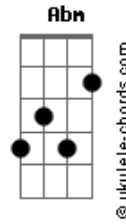

© ukulele-chords.com