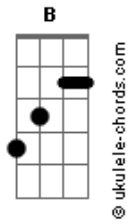

Vera Loca - Teto Sólido

Tom: E

A
Gosto de te ver
Em
Dançando pra mim
D
Como se fosse
A última coisa
G
Gosto de te ver
Em
Pingando dentro
D
De um saco médio

E Gbm
De ego dark
B Gbm
Sábios conselhos
B E Ab
De alguém que me disse
A
Que só o amor constrói
E Abm Gb
Um teto sólido
E Abm Gb
Um teto sólido
E Abm Gb C
Um teto sólido

Acordes

© ukulele-chords.com