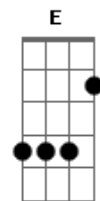

© ukulele-chords.com