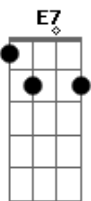

© ukulele-chords.com