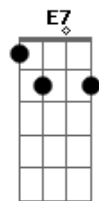

© ukulele-chords.com