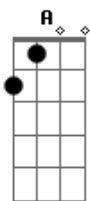

Vera Loça - Simplesmente Eu

tom:

A
Eu sei que vou
A Gbm
Eu vou morar
Gbm
No teu castelo
Bm
E desfilar
Dm A
Com os relógios do teu pai
A Gbm
Eu descobri
A Gbm
Uma passagem secreta
Bm Dm
Pro teu coração
A A7
E nada mais
Gbm F A
O tempo todo eu só fui
Gbm
Simplesmente eu
Bm Dm E E7
Mas só agora eu sou feliz
A Gbm
Eu sei que vou
A
Eu vou morar
Gbm
No teu castelo
Bm
E desfilar
Dm A
Com os relógios do teu pai

A Gbm
Eu descobri
A Gbm
Uma passagem secreta
Bm Dm
Pro teu coração
A A7
E nada mais
Gbm F A
O tempo todo eu só fui
Gbm
Simplesmente eu
Bm Dm E E7
Mas só agora eu sou feliz
Gbm F A
O tempo todo eu só fui
Gbm
Simplesmente eu
Bm Dm E E7
Mas só agora eu sou feliz
A Gbm
Eu sei que vou
A
Eu vou morar
Gbm
No teu castelo
Bm
E desfilar
Dm A
Com os relógios do teu pai
A Gbm
Eu descobri
A Gbm
Uma passagem secreta
Bm Dm
Pro teu coração
A
E nada mais

Acordes