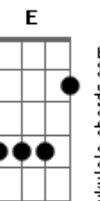

© ukulele-chords.com