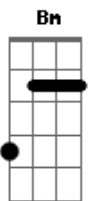

Gbm F A
O tempo todo eu só fui
Gbm
Simplesmente eu
Bm Dm E E7
Mas só agora eu sou feliz

A Gbm
Eu sei que vou
A
Eu vou morar
Gbm
No teu castelo
Bm
E desfilar
Dm A
Com os relógios do teu pai

A Gbm
Eu descobri
A Gbm
Uma passagem secreta
Bm Dm
Pro teu coração
A A7
E nada mais

Gbm F A
O tempo todo eu só fui
Gbm
Simplesmente eu
Bm Dm E E7
Mas só agora eu sou feliz

Gbm F A
O tempo todo eu só fui
Gbm
Simplesmente eu
Bm Dm E E7
Mas só agora eu sou feliz

A Gbm
Eu sei que vou
A
Eu vou morar
Gbm
No teu castelo
Bm
E desfilar
Dm A
Com os relógios do teu pai

A Gbm
Eu descobri
A Gbm
Uma passagem secreta
Bm Dm
Pro teu coração
A
E nada mais

Acordes

© ukulele-chords.com

© ukulele-chords.com

© ukulele-chords.com

© ukulele-chords.com

© ukulele-chords.com

© ukulele-chords.com