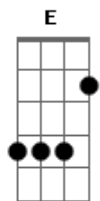

Vera Loca - Simplesmente Eu

tom:

A Gbm
Eu sei que vou
A Gbm
Eu vou morar
Gbm
No teu castelo
Bm
E desfilar
Dm A
Com os relógios do teu pai

A Gbm
Eu descobri
A Gbm
Uma passagem secreta
Bm Dm
Pro teu coração
A A7
E nada mais

Gbm F A
O tempo todo eu só fui
Gbm
Simplesmente eu
Bm Dm E E7
Mas só agora eu sou feliz

A Gbm
Eu sei que vou
A
Eu vou morar
Gbm
No teu castelo
Bm
E desfilar
Dm A
Com os relógios do teu pai

A Gbm
Eu descobri
A Gbm
Uma passagem secreta
Bm Dm
Pro teu coração
A A7
E nada mais

Gbm F A
O tempo todo eu só fui
Gbm
Simplesmente eu
Bm Dm E E7
Mas só agora eu sou feliz

Gbm F A
O tempo todo eu só fui
Gbm
Simplesmente eu
Bm Dm E E7
Mas só agora eu sou feliz

A Gbm
Eu sei que vou
A
Eu vou morar
Gbm
No teu castelo
Bm
E desfilar
Dm A
Com os relógios do teu pai

A Gbm
Eu descobri
A Gbm
Uma passagem secreta
Bm Dm
Pro teu coração
A
E nada mais

Acordes

© ukulele-chords.com

© ukulele-chords.com

© ukulele-chords.com

© ukulele-chords.com

© ukulele-chords.com

© ukulele-chords.com