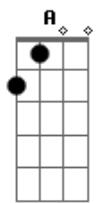

Vera Loca - Simplesmente Eu

tom:

A Gbm
Eu sei que vou
A Gbm
Eu vou morar
Gbm
No teu castelo
Bm
E desfilar
Dm A
Com os relógios do teu pai
A Gbm
Eu descobri
A Gbm
Uma passagem secreta
Bm Dm
Pro teu coração
A A7
E nada mais
Gbm F A
O tempo todo eu só fui
Gbm
Simplesmente eu
Bm Dm E E7
Mas só agora eu sou feliz
A Gbm
Eu sei que vou
A
Eu vou morar
Gbm
No teu castelo
Bm
E desfilar
Dm A
Com os relógios do teu pai

A Gbm
Eu descobri
A Gbm
Uma passagem secreta
Bm Dm
Pro teu coração
A A7
E nada mais
Gbm F A
O tempo todo eu só fui
Gbm
Simplesmente eu
Bm Dm E E7
Mas só agora eu sou feliz
Gbm F A
O tempo todo eu só fui
Gbm
Simplesmente eu
Bm Dm E E7
Mas só agora eu sou feliz
A Gbm
Eu sei que vou
A
Eu vou morar
Gbm
No teu castelo
Bm
E desfilar
Dm A
Com os relógios do teu pai
A Gbm
Eu descobri
A Gbm
Uma passagem secreta
Bm Dm
Pro teu coração
A
E nada mais

Acordes

© ukulele-chords.com