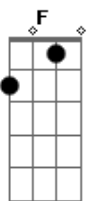

© ukulele-chords.com