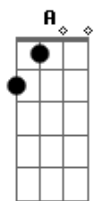

Vera Loca - Simplesmente Eu

tom:

A
Eu sei que vou
A Gbm
Eu vou morar
Gbm
No teu castelo
Bm
E desfilar
Dm A
Com os relógios do teu pai
A Gbm
Eu descobri
A Gbm
Uma passagem secreta
Bm Dm
Pro teu coração
A A7
E nada mais
Gbm F A
O tempo todo eu só fui
Gbm
Simplesmente eu
Bm Dm E E7
Mas só agora eu sou feliz
A Gbm
Eu sei que vou
A
Eu vou morar
Gbm
No teu castelo
Bm
E desfilar
Dm A
Com os relógios do teu pai

A Gbm
Eu descobri
A Gbm
Uma passagem secreta
Bm Dm
Pro teu coração
A A7
E nada mais
Gbm F A
O tempo todo eu só fui
Gbm
Simplesmente eu
Bm Dm E E7
Mas só agora eu sou feliz
Gbm F A
O tempo todo eu só fui
Gbm
Simplesmente eu
Bm Dm E E7
Mas só agora eu sou feliz
A Gbm
Eu sei que vou
A
Eu vou morar
Gbm
No teu castelo
Bm
E desfilar
Dm A
Com os relógios do teu pai
A Gbm
Eu descobri
A Gbm
Uma passagem secreta
Bm Dm
Pro teu coração
A
E nada mais

Acordes

© ukulele-chords.com