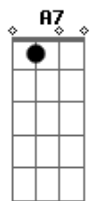

© ukulele-chords.com