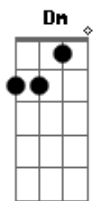

© ukulele-chords.com