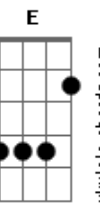

© ukulele-chords.com