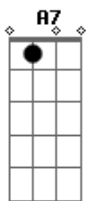

© ukulele-chords.com