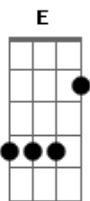

© ukulele-chords.com