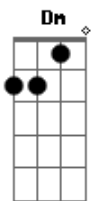

Gbm F A
O tempo todo eu só fui
Gbm
Simplesmente eu
Bm Dm E E7
Mas só agora eu sou feliz

A Gbm
Eu sei que vou
A
Eu vou morar
Gbm
No teu castelo
Bm
E desfilar
Dm A
Com os relógios do teu pai

A Gbm
Eu descobri
A Gbm
Uma passagem secreta
Bm Dm
Pro teu coração
A A7
E nada mais

Gbm F A
O tempo todo eu só fui
Gbm
Simplesmente eu
Bm Dm E E7
Mas só agora eu sou feliz

Gbm F A
O tempo todo eu só fui
Gbm
Simplesmente eu
Bm Dm E E7
Mas só agora eu sou feliz

A Gbm
Eu sei que vou
A
Eu vou morar
Gbm
No teu castelo
Bm
E desfilar
Dm A
Com os relógios do teu pai

A Gbm
Eu descobri
A Gbm
Uma passagem secreta
Bm Dm
Pro teu coração
A
E nada mais

Acordes

© ukulele-chords.com

© ukulele-chords.com

© ukulele-chords.com

© ukulele-chords.com

© ukulele-chords.com

© ukulele-chords.com