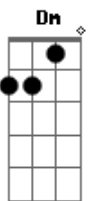

© ukulele-chords.com