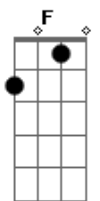

Gbm F A
O tempo todo eu só fui
Gbm
Simplesmente eu
Bm Dm E E7
Mas só agora eu sou feliz

A Gbm
Eu sei que vou
A
Eu vou morar
Gbm
No teu castelo
Bm
E desfilar
Dm A
Com os relógios do teu pai

A Gbm
Eu descobri
A Gbm
Uma passagem secreta
Bm Dm
Pro teu coração
A A7
E nada mais

Gbm F A
O tempo todo eu só fui
Gbm
Simplesmente eu
Bm Dm E E7
Mas só agora eu sou feliz

Gbm F A
O tempo todo eu só fui
Gbm
Simplesmente eu
Bm Dm E E7
Mas só agora eu sou feliz

A Gbm
Eu sei que vou
A
Eu vou morar
Gbm
No teu castelo
Bm
E desfilar
Dm A
Com os relógios do teu pai

A Gbm
Eu descobri
A Gbm
Uma passagem secreta
Bm Dm
Pro teu coração
A
E nada mais

Acordes

© ukulele-chords.com

© ukulele-chords.com

© ukulele-chords.com

© ukulele-chords.com

© ukulele-chords.com

© ukulele-chords.com