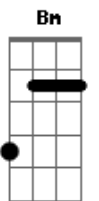

© ukulele-chords.com