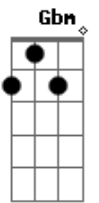

© ukulele-chords.com