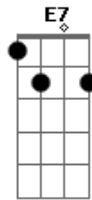

© ukulele-chords.com