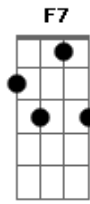

© ukulele-chords.com