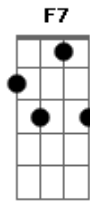

© ukulele-chords.com