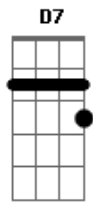

© ukulele-chords.com