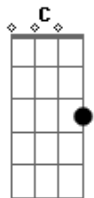

Vera Loca - Parabólica

tom:

Intro: G G G G
 G D Em D
 G D Em D
 G D Em D A
 G D Em D A

G D Em Bm
 Ela para e fica ali parada
 C Am

Olha-se para nada
 D

Paraná G D Em Bm
 Fica parecida paraguaia
 F7 C Am

Para-raios em dia de sol
 D

Para mim G D Em Bm
 Prenda minha parabólica
 C G Am D
 Princesinha parabólica
 B7 C

O pecado mora ao lado

A G Bm C

E o paraíso

Ele paira no ar

(G D Em Bm)

(C G Am)

(D B7 C)

Pecados no paraíso Am G Bm C

Acordes

© ukulele-chords.com

© ukulele-chords.com

© ukulele-chords.com

© ukulele-chords.com

© ukulele-chords.com

© ukulele-chords.com