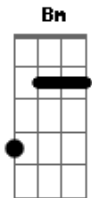

Vera Loca - Parabólica

tom:

Intro: G G G G
 G D Em D
 G D Em D
 G D Em D A
 G D Em D A

G D Em Bm
 Ela para e fica ali parada
 C Am

Olha-se para nada
 D

Paraná G D Em Bm
 Fica parecida paraguaia
 F7 C Am

Para-raios em dia de sol
 D

Para mim G D Em Bm
 Prenda minha parabólica
 C G Am D
 Princesinha parabólica
 B7 C

O pecado mora ao lado

A G Bm C

E o paraíso

Ele paira no ar

(G D Em Bm)

(C G Am)

(D B7 C)

Pecados no paraíso Am G Bm C

Acordes

© ukulele-chords.com

© ukulele-chords.com

© ukulele-chords.com

© ukulele-chords.com

© ukulele-chords.com

© ukulele-chords.com