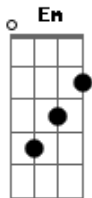

Vera Loca - Parabólica

tom:

Intro: G G G G
 G D Em D
 G D Em D
 G D Em D A
 G D Em D A

G D Em Bm
 Ela para e fica ali parada
 C Am

Olha-se para nada
 D

Paraná G D Em Bm
 Fica parecida paraguaia
 F7 C Am

Para-raios em dia de sol
 D

Para mim G D Em Bm
 Prenda minha parabólica
 C G Am D
 Princesinha parabólica
 B7 C

O pecado mora ao lado

A G Bm C

E o paraíso

Ele paira no ar

(G D Em Bm)

(C G Am)

(D B7 C)

Pecados no paraíso Am G Bm C

Acordes

© ukulele-chords.com

© ukulele-chords.com

© ukulele-chords.com

© ukulele-chords.com

© ukulele-chords.com

© ukulele-chords.com