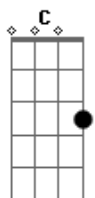

© ukulele-chords.com