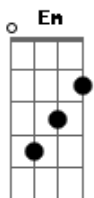

© ukulele-chords.com