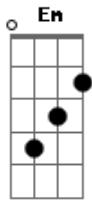

© ukulele-chords.com