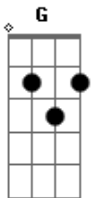

© ukulele-chords.com