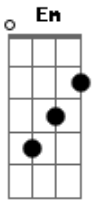

© ukulele-chords.com