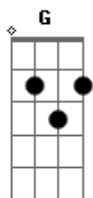

© ukulele-chords.com