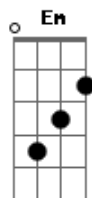

© ukulele-chords.com