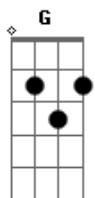

© ukulele-chords.com