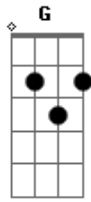

Vera Loca - Anos 60

Tom: C

C
Eu preferia quando os carros G
Am G D
tinham placas amarelas
C G
Eu preferia quando não usavam
Am G D
grades nas janelas
C F
Eu queria que voltassem
Dm G
os anos sessenta

C F Dm G
Eu queria ficar lúcido até os noventa
C G Am
Eu preferia a época em que amar
não era ultrapassado
C G
Eu preferia quando a diversão
Am G D
era ler contos do Machado
C F Dm G
Eu queria que voltassem os anos sessenta
C F Dm G
Eu queria ficar lúcido até os noventa

Acordes

© ukulele-chords.com

© ukulele-chords.com

© ukulele-chords.com

© ukulele-chords.com

© ukulele-chords.com

© ukulele-chords.com