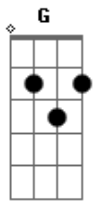

# Vera Loca - A Saída

Tom: G

Intro: 2x: Em G C B7

Em

Use sua raiva pra me dar um beijo

G

Daqueles que não dá pra esquecer

C

É não ver nele a saída

E Gbm A C

Pior do que viver presa ao passado

E Gbm A C

É perder a sua vida

( Em G C B7 ) (2x)