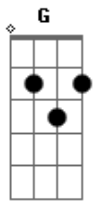

Vera Loca - A Saída

Tom: G

Intro: 2x: Em G C B7

Em

Use sua raiva pra me dar um beijo

G

Daqueles que não dá pra esquecer

C

Além de marcas do passado

Am

Vergonha por escolher errado

B7

Perdoar não é perder

E Gbm A C

Pior do que viver presa ao passado

E Gbm A C

É não ver nele a saída

E Gbm A C

Pior do que viver presa ao passado

E Gbm A C

É perder a sua vida

(Em G C B7) (2x)

Acordes

© ukulele-chords.com