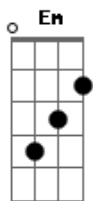

Vera Loca - A Saída

Tom: G

Intro: 2x: Em G C B7

Em

Use sua raiva pra me dar um beijo

G

Daqueles que não dá pra esquecer

C

Esqueça suas mágoas que eu também esqueço

B7

Perdoar não é perder

Em

Parada na frente do espelho

G

O que você consegue ver?

C

Além de marcas do passado

Am

Vergonha por escolher errado

B7

Perdoar não é perder

E Gbm A C

Pior do que viver presa ao passado

E Gbm A C

É não ver nele a saída

E Gbm A C

Pior do que viver presa ao passado

E Gbm A C

É perder a sua vida

(Em G C B7) (2x)

Acordes

© ukulele-chords.com