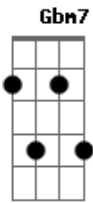

© ukulele-chords.com