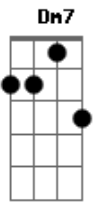

© ukulele-chords.com