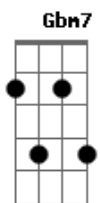

© ukulele-chords.com