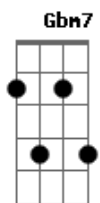

© ukulele-chords.com