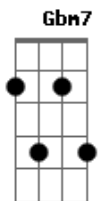

© ukulele-chords.com