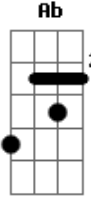

© ukulele-chords.com