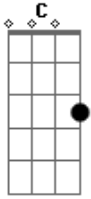

Vento Sul - Janta

tom:

Intro: C Am C G

C Am C Am
Eu quis te conhecer, mas tenho que aceitar
C Am G
Caberá ao nosso amor o eterno ou o não dá
Ab Am G
Pode ser cruel a eternidade

Am G C G
Eu ando em frente por sentir vontade
C Am C Am
Eu quis te convencer, mas chega insistir
C Am G
Caberá ao nosso amor por o que há de vir
Ab Am G
Pode ser a eternidade má
Am G C G
Eu ando em frente pra sentir saudade

Acordes

© ukulele-chords.com