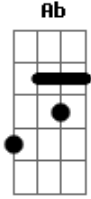

© ukulele-chords.com