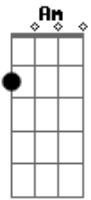

© ukulele-chords.com