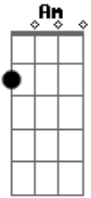

© ukulele-chords.com