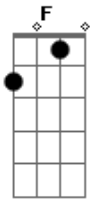

© ukulele-chords.com