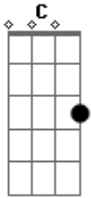

Ventania - Só para loucos

Tom: C

Intro: Am F G

Am F G Am
Só para loucos, isto é só para loucos. Caretas, não.

F G Am
Só para loucos, isto é só para loucos... ahaa...

F
Colhendo cogumelos na varanda de cristal

G Am
A avenida paralela toma forma de "aspiral"

F
Colhendo cogumelos pra fazer um chá legal

G Am
Ficar "muitcho" louco, curtindo um visual

F G Am
Só para loucos, isto é só para loucos. Caretas, não.
F G Am

Só para loucos, isto é só para os raros...

F
Confesso abestalhado: nunca vi nada igual
G Am
O banheiro era o refúgio, recanto espiritual

F
Lá em cima no instante em que eu guardava livros raros

G Am
Em cima da mesa, perto do vaso

F
Colhendo sempre flores no espaço do universo

G Am
Espinhos do destino fazem parte dos meus versos

F G Am
Só para loucos, isto é só para loucos. Caretas, não.

F G Am
Só para loucos, isto é só para loucos... ahaa...

Acordes

© ukulele-chords.com