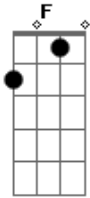

© ukulele-chords.com