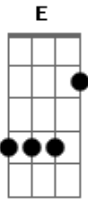

© ukulele-chords.com