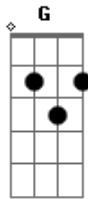

© ukulele-chords.com