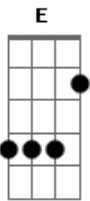

© ukulele-chords.com