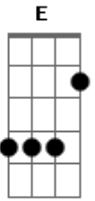

© ukulele-chords.com