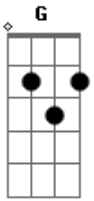

© ukulele-chords.com