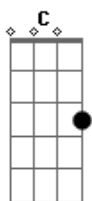

© ukulele-chords.com