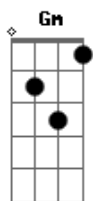

© ukulele-chords.com

© ukulele-chords.com