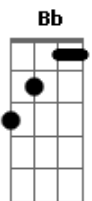

© ukulele-chords.com