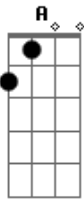

Ventania - Cidade Dos Pinguins

tom: E

E

A E
 É engraçado essa vida de certinho, sempre andando arrumadinho

E
 Terninho engomado, essa cara de normal

E A
 Vai pro trabalho, dá uma bola, escova os dentes, usa colírio,
 fia

E
 Dá um óleo na engrenagem pra viagem começar

E B7 A E
 Mas muito louco que anoitece e amanhece, e a loucura permanece

E B7 A E
 Mas muito louco que anoitece e amanhece, e a loucura permanece

Acordes

© ukulele-chords.com