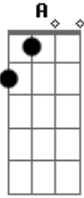

Ventania - Cidade Dos Pinguins

tom: E

E

A E
 É engraçado essa vida de certinho, sempre andando arrumadinho

E
 Terninho engomado, essa cara de normal

E A
 Vai pro trabalho, dá uma bola, escova os dentes, usa colírio,
 fia

E
 Dá um óleo na engrenagem pra viagem começar

E B7 A E
 Mas muito louco que anoitece e amanhece, e a loucura permanece

E B7 A E
 Mas muito louco que anoitece e amanhece, e a loucura permanece

Acordes

© ukulele-chords.com