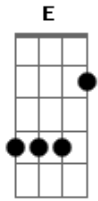

Ventania - Cidade Dos Pinguins

tom: E

E

A E
 É engraçado essa vida de certinho, sempre andando arrumadinho

E
 Terninho engomado, essa cara de normal

E A
 Vai pro trabalho, dá uma bola, escova os dentes, usa colírio,
 fia

E
 Todo mundo é maconheiro, acende um beck, por favor

E A
 Louco pra tudo, doido ou magro ou barrigudo, estudado, de
 canudo

E
 Atestado de normal, tirou no juquiri

E B7 A E
 Mas muito louco que anoitece e amanhece, e a loucura permanece

E B7 A E
 Mas muito louco que anoitece e amanhece, e a loucura permanece

E A
 Todo normal tem um pouco de loucura, tem surtado, tem varrido

E E
 Cachado ou pendurado que a censura liberou

E A
 Eu vejo o povo com a cabeça ressecado, isto aqui não dá em
 nada

E
 Dá um óleo na engrenagem pra viagem começar

E B7 A E
 Mas muito louco que anoitece e amanhece, e a loucura permanece

E B7 A E
 Mas muito louco que anoitece e amanhece, e a loucura permanece

Acordes

© ukulele-chords.com