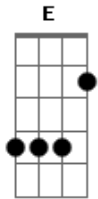

Ventania - Cidade Dos Pinguins

tom: E

E

A E
 É engraçado essa vida de certinho, sempre andando arrumadinho

E
 Terninho engomado, essa cara de normal

E A
 Vai pro trabalho, dá uma bola, escova os dentes, usa colírio,
 fia

E
 Todo mundo é maconheiro, acende um beck, por favor

E A
 Louco pra tudo, doido ou magro ou barrigudo, estudado, de
 canudo

E
 Atestado de normal, tirou no juquiri

E B7 A E
 Mas muito louco que anoitece e amanhece, e a loucura permanece

E B7 A E
 Mas muito louco que anoitece e amanhece, e a loucura permanece

E A
 Todo normal tem um pouco de loucura, tem surtado, tem varrido

E E
 Cachado ou pendurado que a censura liberou

E A
 Eu vejo o povo com a cabeça ressecado, isto aqui não dá em
 nada

E
 Dá um óleo na engrenagem pra viagem começar

E B7 A E
 Mas muito louco que anoitece e amanhece, e a loucura permanece

E B7 A E
 Mas muito louco que anoitece e amanhece, e a loucura permanece

Acordes

© ukulele-chords.com