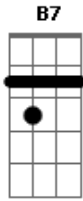

© ukulele-chords.com