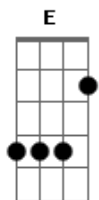

Ventania - Cidade Dos Pinguins

tom:

E

E

A

É engraçado essa vida de certinho, sempre andando arrumadinho

Terninho engomado, essa cara de normal

Vai pro trabalho, dá uma bola, escova os dentes, usa colírio, fia

E

Dá um óleo na engrenagem pra viagem começar

E

Mas muito louco que anoitece e amanhece, e a loucura permanece

E

Mas muito louco que anoitece e amanhece, e a loucura permanece

Acordes

© ukulele-chords.com