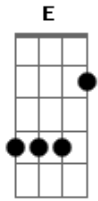

Ventania - Cidade Dos Pinguins

tom:

E

E

A

É engraçado essa vida de certinho, sempre andando arrumadinho

Terninho engomado, essa cara de normal

Vai pro trabalho, dá uma bola, escova os dentes, usa colírio, fia

E

Dá um óleo na engrenagem pra viagem começar

E

Mas muito louco que anoitece e amanhece, e a loucura permanece

E

Mas muito louco que anoitece e amanhece, e a loucura permanece

Acordes

© ukulele-chords.com