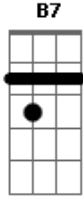

© ukulele-chords.com