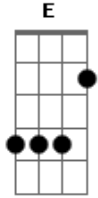

Ventania - Cidade Dos Pinguins

tom: E

E

A E
 É engraçado essa vida de certinho, sempre andando arrumadinho

E
 Terninho engomado, essa cara de normal

E A
 Vai pro trabalho, dá uma bola, escova os dentes, usa colírio,
 fia

E
 Todo mundo é maconheiro, acende um beck, por favor

E A
 Louco pra tudo, doido ou magro ou barrigudo, estudado, de
 canudo

E
 Atestado de normal, tirou no juquiri

E B7 A E
 Mas muito louco que anoitece e amanhece, e a loucura permanece

E B7 A E
 Mas muito louco que anoitece e amanhece, e a loucura permanece

E A
 Todo normal tem um pouco de loucura, tem surtado, tem varrido

E E
 Cachado ou pendurado que a censura liberou

E A
 Eu vejo o povo com a cabeça ressecado, isto aqui não dá em
 nada

E
 Dá um óleo na engrenagem pra viagem começar

E B7 A E
 Mas muito louco que anoitece e amanhece, e a loucura permanece

E B7 A E
 Mas muito louco que anoitece e amanhece, e a loucura permanece

Acordes

© ukulele-chords.com