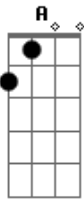

Ventania - Cidade Dos Pinguins

tom: E

E

A E
 É engraçado essa vida de certinho, sempre andando arrumadinho

E
 Terninho engomado, essa cara de normal

E A
 Vai pro trabalho, dá uma bola, escova os dentes, usa colírio,
 fia

E
 Dá um óleo na engrenagem pra viagem começar

E B7 A E
 Mas muito louco que anoitece e amanhece, e a loucura permanece

E B7 A E
 Mas muito louco que anoitece e amanhece, e a loucura permanece

Acordes

© ukulele-chords.com