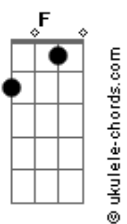

Venialgo - Na Tua Direção

tom:

Intro: F Eb Bb F

F Eb
Vou pra frente
E não pra trás
Bb F
De um jeito ou de outro

Aqui nunca mais

F Eb
No passado

Não me prendo mais
Bb F
Quem sabe um dia

Eu te encontre no cais
Intro: F Eb Bb F

F Eb
Só de ida pra não retornar
Bb F
Derrubando as pontes

Pra não duvidar

C Eb Bb F
O destino apontando pro norte
C E Bb
No meu mapa o desenho da sorte

[Refrão]

F
E nessa onda sigo
Eb
Em mar aberto
Bb
E a intenção
Ab Bb
É ter você por perto
F
Baby!
Eb Bb Ab Bb
Não venha com solidão

F
E no teu asfalto
Eb
Sigo o rumo certo
Bb
Sem consequência
Ab Bb
Mas sempre esperto
F
Eu vou!
Eb Bb

Acordes

Na tua direção
Ab Bb
Na tua direção
Intro: F Eb Bb F

F Eb
Vou pra frente
E não pra trás
Bb F
De um jeito ou de outro

Aqui nunca mais

F Eb
No passado

Não me prendo mais
Bb F
Quem sabe um dia
Eu te encontre no cais

C Eb Bb F
O destino apontando pro norte
C Eb Bb
No meu mapa o desenho da sorte

[Refrão]

F
E nessa onda sigo
Eb
Em mar aberto
Bb
E a intenção
Ab Bb
É ter você por perto
F
Baby!
Eb Bb Ab Bb
Não venha com solidão

F
E no teu asfalto
Eb
Sigo o rumo certo
Bb
Sem consequência
Ab Bb
Mas sempre esperto
F
Eu vou!
Eb Bb
Na tua direção
Ab Bb
Na tua direção

[Final] C Eb
C Eb
C Eb F