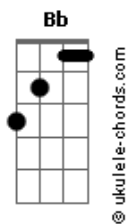

Venialgo - Na Tua Direção

tom:

Intro: F Eb Bb F

F Eb
Vou pra frente
E não pra trás
Bb F
De um jeito ou de outro

Aqui nunca mais

F Eb
No passado

Não me prendo mais
Bb F
Quem sabe um dia

Eu te encontre no cais
Intro: F Eb Bb F

F Eb
Só de ida pra não retornar
Bb F
Derrubando as pontes

Pra não duvidar

C Eb Bb F
O destino apontando pro norte
C E Bb
No meu mapa o desenho da sorte

[Refrão]

F
E nessa onda sigo
Eb
Em mar aberto
Bb
E a intenção
Ab Bb
É ter você por perto
F
Baby!
Eb Bb Ab Bb
Não venha com solidão

F
E no teu asfalto
Eb
Sigo o rumo certo
Bb
Sem consequência
Ab Bb
Mas sempre esperto
F
Eu vou!
Eb Bb

Acordes

Na tua direção
Ab Bb
Na tua direção
Intro: F Eb Bb F

F Eb
Vou pra frente
E não pra trás
Bb F
De um jeito ou de outro