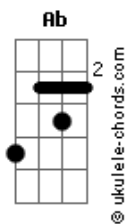

# Venialgo - Na Tua Direção

tom:

Intro: F Eb Bb F

F Eb  
Vou pra frente  
E não pra trás  
Bb F  
De um jeito ou de outro

Aqui nunca mais

F Eb  
No passado

Não me prendo mais  
Bb F  
Quem sabe um dia

Eu te encontre no cais  
Intro: F Eb Bb F

F Eb  
Só de ida pra não retornar  
Bb F  
Derrubando as pontes

Pra não duvidar

C Eb Bb F  
O destino apontando pro norte  
C E Bb  
No meu mapa o desenho da sorte

[Refrão]

F  
E nessa onda sigo  
Eb  
Em mar aberto  
Bb  
E a intenção  
Ab Bb  
É ter você por perto  
F  
Baby!  
Eb Bb Ab Bb  
Não venha com solidão

F  
E no teu asfalto  
Eb  
Sigo o rumo certo  
Bb  
Sem consequência  
Ab Bb  
Mas sempre esperto  
F  
Eu vou!  
Eb Bb

## Acordes

Na tua direção  
Ab Bb  
Na tua direção  
Intro: F Eb Bb F

F Eb  
Vou pra frente  
E não pra trás  
Bb F  
De um jeito ou de outro

Aqui nunca mais

F Eb  
No passado

Não me prendo mais  
Bb F  
Quem sabe um dia  
Eu te encontre no cais