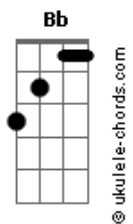

Venialgo - Na Tua Direção

tom:

Intro: F Eb Bb F

F Eb
Vou pra frente
E não pra trás
Bb F
De um jeito ou de outro

Aqui nunca mais

F Eb
No passado

Não me prendo mais
Bb F
Quem sabe um dia

Eu te encontre no cais
Intro: F Eb Bb F

F Eb
Só de ida pra não retornar
Bb F
Derrubando as pontes

Pra não duvidar

C Eb Bb F
O destino apontando pro norte
C E Bb
No meu mapa o desenho da sorte

[Refrão]

F
E nessa onda sigo
Eb
Em mar aberto
Bb
E a intenção
Ab Bb
É ter você por perto
F
Baby!
Eb Bb Ab Bb
Não venha com solidão

F
E no teu asfalto
Eb
Sigo o rumo certo
Bb
Sem consequência
Ab Bb
Mas sempre esperto
F
Eu vou!
Eb Bb

Acordes

Na tua direção
Ab Bb
Na tua direção
Intro: F Eb Bb F

F Eb
Vou pra frente
E não pra trás
Bb F
De um jeito ou de outro

Aqui nunca mais

F Eb
No passado

Não me prendo mais
Bb F
Quem sabe um dia
Eu te encontre no cais

C Eb Bb F
O destino apontando pro norte
C Eb Bb
No meu mapa o desenho da sorte

[Refrão]

F
E nessa onda sigo
Eb
Em mar aberto
Bb
E a intenção
Ab Bb
É ter você por perto
F
Baby!
Eb Bb Ab Bb
Não venha com solidão

F
E no teu asfalto
Eb
Sigo o rumo certo
Bb
Sem consequência
Ab Bb
Mas sempre esperto
F
Eu vou!
Eb Bb
Na tua direção
Ab Bb
Na tua direção

[Final] C Eb
C Eb
C Eb F