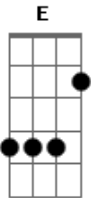

© ukulele-chords.com