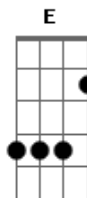

© ukulele-chords.com