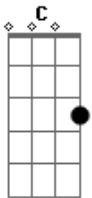

© ukulele-chords.com