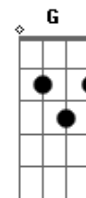

© ukulele-chords.com