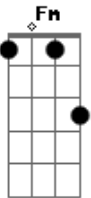

© ukulele-chords.com

F Fm
E agora já não caem mais
Am C D F E
Chegou o outono e elas só podem esperar
Am C D F E
Crescendo às vezes muito rápido
Am C Gbm F E
Às vezes muito devagar
Am C D
Tiraram o pavimento da estrada
F E
Cadê você para me levar?
Am C Gbm
Como uma viagem longa sem fim
F E
Que não pode acabar
Am C D
Como uma viagem longa sem fim
F E
Sem tempo para acabar
Am C D F E
Chegou a hora do seu filme terminar

(F G)

[Refrão]

C E F Fm C
Quando você ouvir de mim, tente lá no fundo
E F Fm
Não deixar doer
C E F Fm
Quando minha voz sussurrar, no seu ouvido
C E F Fm
Tente não deixar remoer
C D F E C
Sou só uma lembrança ruim no seu travesseiro
D F E
De boas memórias

[Final] Am C D F E
Am C D F E
Am C D F E
Am C D F E
Am C D F E
Am C D F E
Am C D F E
Am