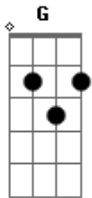

© ukulele-chords.com