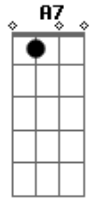

© ukulele-chords.com