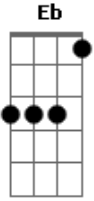

© ukulele-chords.com