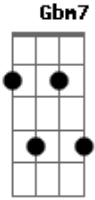

© ukulele-chords.com