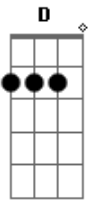

© ukulele-chords.com