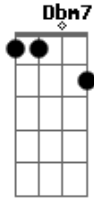

© ukulele-chords.com