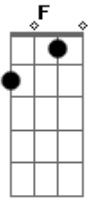

© ukulele-chords.com