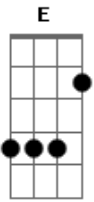

© ukulele-chords.com