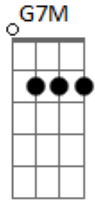

© ukulele-chords.com

© ukulele-chords.com