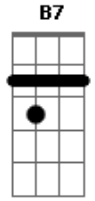

© ukulele-chords.com

© ukulele-chords.com