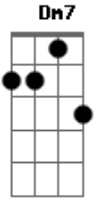

© ukulele-chords.com