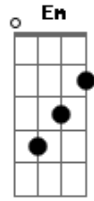

© ukulele-chords.com

© ukulele-chords.com