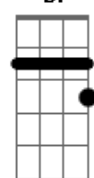

© ukulele-chords.com

D7