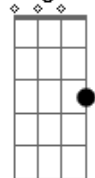

© ukulele-chords.com

C