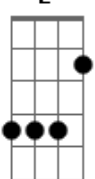

# Vencedores Por Cristo - Moradia

Tom: G

Intro: Em A Em7 A G D Em

G A Em Em7 A G D Em  
 Sim, vem vindo de tão longe, pés calejados de andar ombros  
 sujos de terra,  
 C D G Em A G  
 Mas seu semblante é tão belo existe brilho em seu olhar.  
 A Em A Em A G Em  
 O caminho é pesado e é preciso descansar pão, vinho e muito  
 repouso  
 C D G Em A G A  
 Ó abre a porta e o convide pra contigo então cear...  
 Em D  
 Sim, jesus cristo quer entrar, amigo ai bem dentro do  
 teu coração.

Por isso

D Em D  
 Em  
 Abre já (seu menino) a porta do teu coração,  
 D C Em Am D7  
 Em G  
 Venha já (seu menino) receber a salvação.  
 A Am D G C  
 B7 Em  
 Deixa jesus cristo entrar tanto amor a te abraçar, por isso  
 :/  
 D C  
 G  
 Se abrires a porta, vais achar abrigo, paz verdadeira, amparo  
 e proteção.  
 C D G  
 Em D  
 Em Verás feliz chegar o fim da angústia que aperreia o teu  
 coração.  
 G D C G  
 G D G  
 Cristo é o caminho, a verdade e a vida, vida eterna que sufoca  
 a dor.  
 Bm Em  
 Abre esta porta e o deixa entrar  
 C D  
 G  
 Pra fazer moradia e te cobrir de calor, por isso  
 D Em D  
 Em  
 ABRE JÁ (SEU MENINO) A PORTA DO TEU CORAÇÃO,  
 D C Em Am D7  
 G  
 VENHA JÁ (SEU MENINO) RECEBER A SALVAÇÃO.  
 Am D G C  
 B7 Em  
 Deixa jesus cristo entrar tanto amor a te abraçar, por isso

© ukulele-chords.com

B7

© ukulele-chords.com

Bm

© ukulele-chords.com

E

© ukulele-chords.com