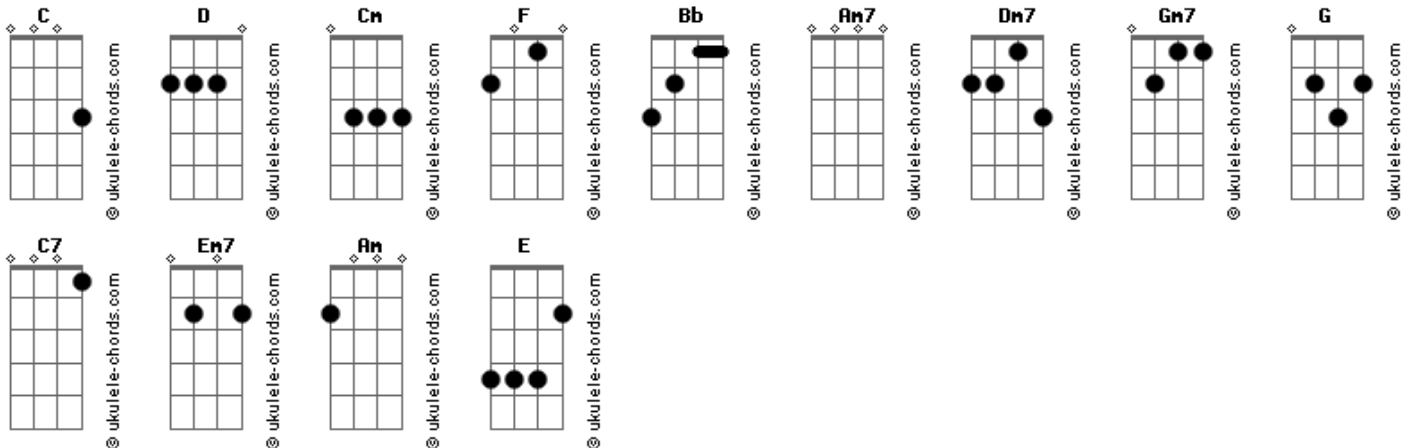

# Vencedores Por Cristo - Glória ao Rei

tom:

Intro: F C Bb C  
F C Bb C

F C  
A terra e tudo o que nela há  
Bb C  
Todo universo pertence a ti  
F C  
E tudo é teu toda criação  
Bb C  
Perfeita é a obra de tuas mãos

[Pré-Refrão]

Bb C  
Quem subirá ao monte do senhor?  
Am7 Dm7  
Ou quem entrará no santo lugar?  
Gm7 F  
Aquele de mãos limpas  
G C7 D  
E puro coração

[Refrão]

G D C G  
Levantai ó portas  
C D  
Para que entre o rei  
G D C G  
Quem é o rei da glória  
C D  
O poderoso senhor

G D C G  
Levantai, ó portas  
C D  
Para que entre o rei  
G D C G  
Tu és o rei da glória  
C D C7  
Louvado seja, senhor

( F C Bb C )  
( F C Bb C )

F C  
A terra e tudo o que nela há  
Bb C  
Todo universo pertence a ti  
F C  
E tudo é teu toda criação  
Bb C

## Acordes

Perfeita é a obra de tuas mãos

[Pré-Refrão]

Bb C  
Quem subirá ao monte do senhor?  
Am7 Dm7  
Ou quem entrará no santo lugar?  
Gm7 F  
Aquele de mãos limpas  
G C7 D  
E puro coração

[Refrão]