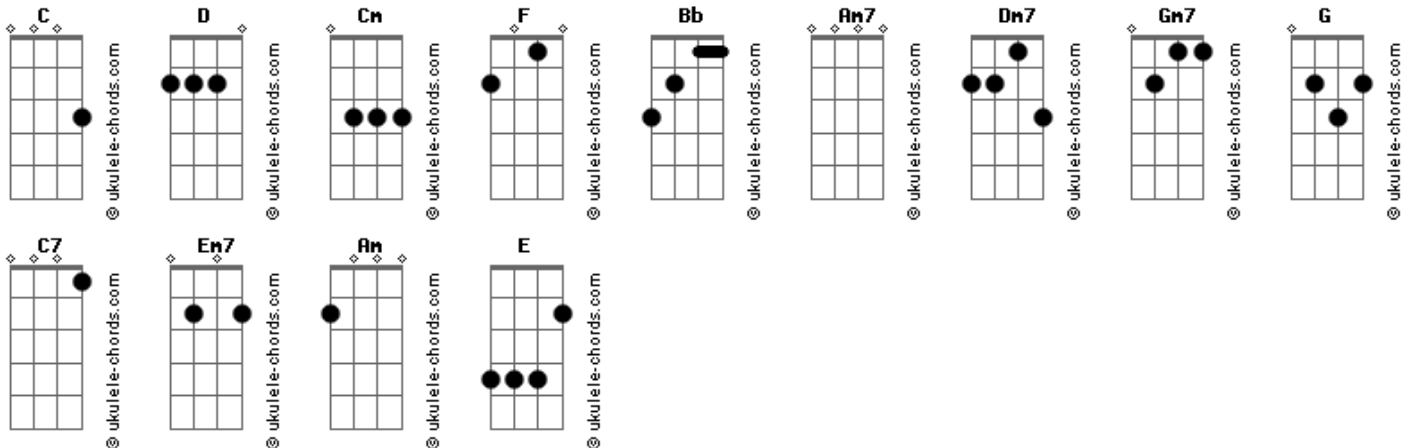

Vencedores Por Cristo - Glória ao Rei

tom:

Intro: F C Bb C
F C Bb C

F C
A terra e tudo o que nela há
Bb C
Todo universo pertence a ti
F C
E tudo é teu toda criação
Bb C
Perfeita é a obra de tuas mãos

[Pré-Refrão]

Bb C
Quem subirá ao monte do senhor?
Am7 Dm7
Ou quem entrará no santo lugar?
Gm7 F
Aquele de mãos limpas
G C7 D
E puro coração

[Refrão]

G D C G
Levantai ó portas
C D
Para que entre o rei
G D C G
Quem é o rei da glória
C D
O poderoso senhor

G D C G
Levantai, ó portas
C D
Para que entre o rei
G D C G
Tu és o rei da glória
C D C7
Louvado seja, senhor

(F C Bb C)
(F C Bb C)

F C
A terra e tudo o que nela há
Bb C
Todo universo pertence a ti
F C
E tudo é teu toda criação
Bb C

Acordes

Perfeita é a obra de tuas mãos

[Pré-Refrão]

Bb C
Quem subirá ao monte do senhor?
Am7 Dm7
Ou quem entrará no santo lugar?
Gm7 F
Aquele de mãos limpas
G C7 D
E puro coração

[Refrão]

G D C G
Levantai ó portas
C D
Para que entre o rei
G D C G
Quem é o rei da glória
C D
O poderoso senhor
G D C G
Levantai, ó portas
C D
Para que entre o rei
G D C G
Tu és o rei da glória
C D
Louvado seja, senhor