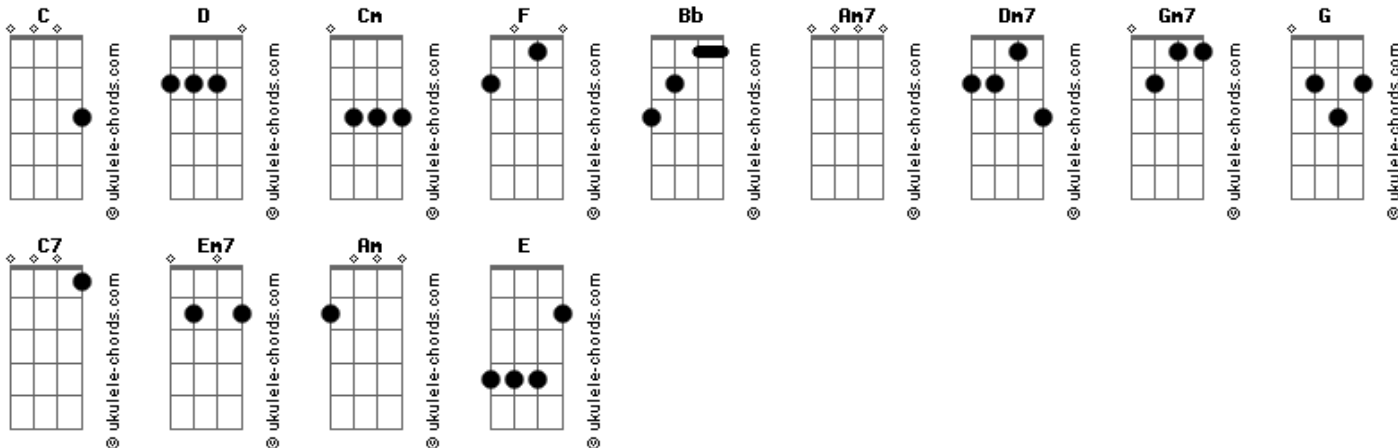

Vencedores Por Cristo - Glória ao Rei

tom:

Intro: F C Bb C
F C Bb C

F C
A terra e tudo o que nela há
Bb C
Todo universo pertence a ti
F C
E tudo é teu toda criação
Bb C
Perfeita é a obra de tuas mãos

[Pré-Refrão]

Bb C
Quem subirá ao monte do senhor?
Am7 Dm7
Ou quem entrará no santo lugar?
Gm7 F
Aquele de mãos limpas
G C7 D
E puro coração

[Refrão]

G D C G
Levantai ó portas
C D
Para que entre o rei
G D C G
Quem é o rei da glória
C D
O poderoso senhor

G D C G
Levantai, ó portas
C D
Para que entre o rei
G D C G
Tu és o rei da glória
C D C7
Louvado seja, senhor

(F C Bb C)
(F C Bb C)

F C
A terra e tudo o que nela há
Bb C
Todo universo pertence a ti
F C
E tudo é teu toda criação
Bb C

Acordes

Perfeita é a obra de tuas mãos

[Pré-Refrão]

Bb C
Quem subirá ao monte do senhor?
Am7 Dm7
Ou quem entrará no santo lugar?
Gm7 F
Aquele de mãos limpas
G C7 D
E puro coração

[Refrão]

G D C G
Levantai ó portas
C D
Para que entre o rei
G D C G
Quem é o rei da glória
C D
O poderoso senhor
G D C G
Levantai, ó portas
C D
Para que entre o rei
G D C G
Tu és o rei da glória
C D
Louvado seja, senhor