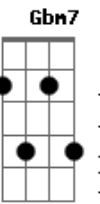

© ukulele-chords.com