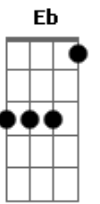

© ukulele-chords.com