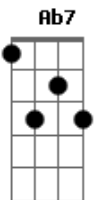

© ukulele-chords.com