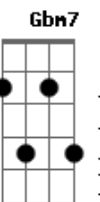

© ukulele-chords.com