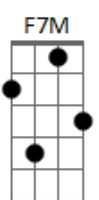

Vencedores Por Cristo - A Roseira

tom:

Intro: C Am Dm G
Am Am Dadd9
G Aadd9 G C

C Am D7 Dm G A Am
Como a roseira em flor
Am Dadd9 G Am
Espera o sol chegar
Am Dadd9 D G G
Também Te espero, meu Senhor
Bm7 E7 Am C
E sei que vais voltar
F7M G#7M C
Vens pra levar Teu povo
G Am
Para um lugar que é novo
D7 D
Bem além do que se pode crer
G
Ou imaginar

C Am D7 Dm G A Am
Naquele dia, eu sei
Am Dadd9 G A Am
Muitos vão despertar
Am Dadd9 D G G
E face a face eu Te verei
G E7 Am C F7M
E pode-rei cantar

D D7
Jesus, meu Rei!
G7 C

Eu quero Te louvar
Bm7 E7 E Eb
Todo amor que eu tenho
E7M

Ponho em Teu altar
F
Todo espinho
Gbm7
Toda rosa
B7 E7M
Todo riso e toda dor
F Gbm7

Toda lágrima teimosa
B7 E7M
Que sem prosa já rolou
F Gbm7
Vem enxugar o meu rosto
B7 E7M

Minha saudade vem matar
F Gbm7
Apagar todo desgosto
Dbm7
E pra sempre
Ab7 G7 A7M D7 G F G
Contigo eu vou estar

C Am D7 Dm G A Am
Como a roseira em flor
Am Dadd9 G Am
Espera o sol chegar
Am Dadd9 D G G
Também Te espero, meu Senhor
G E7 Am
E sei que vais voltar

Acordes

© ukulele-chords.com

© ukulele-chords.com

© ukulele-chords.com