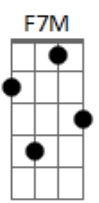

Vencedores Por Cristo - A Roseira

tom:

Intro: C Am Dm G
Am Am Dadd9
G Aadd9 G C

C Am D7 Dm G A Am
Como a roseira em flor
Am Dadd9 G Am
Espera o sol chegar
Am Dadd9 D G G
Também Te espero, meu Senhor
Bm7 E7 Am C
E sei que vais voltar
F7M G#7M C
Vens pra levar Teu povo
G Am
Para um lugar que é novo
D7 D
Bem além do que se pode crer
G
Ou imaginar

C Am D7 Dm G A Am
Naquele dia, eu sei
Am Dadd9 G A Am
Muitos vão despertar
Am Dadd9 D G G
E face a face eu Te verei
G E7 Am C F7M
E pode-rei cantar

D D7
Jesus, meu Rei!
G7 C

Eu quero Te louvar
Bm7 E7 E Eb
Todo amor que eu tenho
E7M

Ponho em Teu altar
F
Todo espinho
Gbm7
Toda rosa
B7 E7M
Todo riso e toda dor
F Gbm7
Toda lágrima teimosa

B7 E7M
Que sem prosa já rolou
F Gbm7
Vem enxugar o meu rosto
B7 E7M
Minha saudade vem matar
F Gbm7
Apagar todo desgosto
Dbm7
E pra sempre
Ab7 G7 A7M D7 G F G
Contigo eu vou estar

C Am D7 Dm G A Am
Como a roseira em flor
Am Dadd9 G Am
Espera o sol chegar
Am Dadd9 D G G
Também Te espero, meu Senhor
G E7 Am
E sei que vais voltar

Acordes

© ukulele-chords.com

© ukulele-chords.com

© ukulele-chords.com