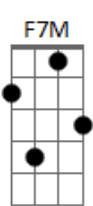

© ukulele-chords.com