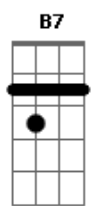

© ukulele-chords.com