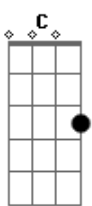

Vemares - A Vida Que Se Dá

Tom: C

Lá estava eu ^{G7M}
 Na rua molhada ^{F7M}
 A chuva que caiu ^{C7M}
 Molhou nossa calçada ^{Am7} ^D
 Tão melhor que seja assim

^{C7M}
 É cada folha nova ^{Am7}
 É cada poça torta ^{Em7} ^D
 Me faz aceitar a vida que se dá ^{C7M}
 É cada folha nova ^{Am7}
 E o vento abriu a sua porta ^{Em7} ^D ^{C7M}
 Agora vem olhar a vida que se dá ^{B7sus4} ^{B7}
 E vem cá me abraçar

^{C7M} ^{Am7} ^{Em7} ^D
 E vai lá passear
^{C7M} ^{Am7} ^{Em7} ^D
 Uhh
^{C7M} ^{Am7} ^{Em7} ^D
 Uhh

^{C7M} ^{Am7}
 O que deixei lá fora a água já levou
^{Em7} ^D
 Ainda bem que estendi minha tristeza ali
^{C7M} ^{Am7}
 Deixei a flor no sol, já estava secando
^{Em7} ^D
 Acabou desabrochando vai ver
^{C7M} ^{Am7}
 Achei que era melhor, deixar lá um peso teu
^{Em7} ^D ^{C7M}
 Não se importe agora com o que já se perdeu

^{B7sus4} ^{B7}
 E vem cá me abraçar
^{C7M} ^{Am7} ^{Em7} ^D
 Eu vou lá passear

[Final] ^{G7M} ^{F7M} ^{C7M} ^{Am7} ^D

Acordes

© ukulele-chords.com

© ukulele-chords.com

© ukulele-chords.com

© ukulele-chords.com