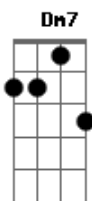

Velters - A Vida Segue

tom:

Intro: C F C

C F C
Se a solidão te visitar
F C
Procure ver e perceber
F C F
Porque o seu lar deixou de ser o meu lugar
C F C
Não há razão pra você dizer
F C
Procure apenas encontrar
F C
Tudo o que você perdeu
F C
E não tente me culpar

(C F C F)
(Am F Am F)

[Refrão]

Dm7 Em7
"A vida segue e você se esquece
F7 Em7 Dm7
De continuar vivendo é alto o preço do recomeço
Em7 F7
Tente aprender com os erros Em7
Se lamentar não vai trazer de volta Dm7
Vê se esquece tudo
E volta a viver"

(C F)

[Solo] Dm7 Em7 F7 Em7
Dm7 Em7 F7

Se lamentar não vai trazer de volta Em7
Vê se esquece tudo Dm7
E volta a viver"

(C F)

Acordes

© ukulele-chords.com

© ukulele-chords.com

© ukulele-chords.com