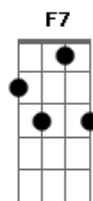

© ukulele-chords.com