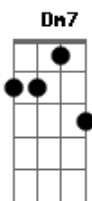

Velters - A Vida Segue

tom:

Intro: C F C

C F C
Se a solidão te visitar
F C
Procure ver e perceber
F C F
Porque o seu lar deixou de ser o meu lugar
C F C
Não há razão pra você dizer
F C
Procure apenas encontrar
F C
Tudo o que você perdeu
F C
E não tente me culpar

(C F C F)
(Am F Am F)

[Refrão]

Dm7 Em7
"A vida segue e você se esquece
F7 Em7 Dm7
De continuar vivendo é alto o preço do recomeço
Em7 F7
Tente aprender com os erros
Em7
Se lamentar não vai trazer de volta
Dm7
Vê se esquece tudo
E volta a viver"

(C F)

[Solo] Dm7 Em7 F7 Em7
Dm7 Em7 F7

Em7
Se lamentar não vai trazer de volta
Dm7
Vê se esquece tudo
E volta a viver"

(C F)

Acordes

© ukulele-chords.com

© ukulele-chords.com

© ukulele-chords.com