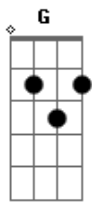

© ukulele-chords.com