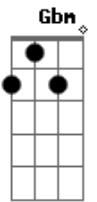

© ukulele-chords.com