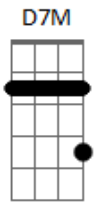

© ukulele-chords.com