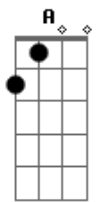

Vella - Longe

tom:

A (forma dos acordes no tom de G)

Capostrate na 2ª casa

D7M B

Não estou longe, eu me guardei alheio aos seus

D7M B

Não me repara, me deixa em cacos e tudo bem

D7M B

São da areia de um tempo bom

D7M B

Derretida pelo raio de fogo

D7M B

Dizem que fui feito ali pra conter você

Gbm A
Eu cheguei vindo das caravanas

Gbm A
Buscando na areia o meu signo de prata

D7M B
Um presente mineral

D7M B

Não estou pronto, mas cogitei recomeçar

D7M B

Não me repara, me deixa em cacos e tudo bem

D7M B

São da areia de um tempo bom

D7M B

Derretida pelo raio de fogo

Acordes

© ukulele-chords.com