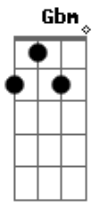

© ukulele-chords.com