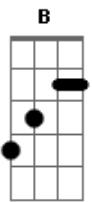

© ukulele-chords.com