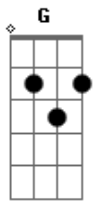

Vella - Delírio Besta

tom:
G
Ontem eu escrevi
D Em7
Pareceu noite de sexta
B7 Em7
Talvez porque de fato fosse
B7
Talvez algum
G D G D
Delírio besta

D D Bm
Ele abriu as asas o destino provedor
D D Bm
Era um ar somente promissor
D D Bm
Ele abriu as asas o destino protetor
D D Bm
Era um ar somente promissor
G D G D
Sexta-feira em casa
G
Ontem eu escrevi
D
Pareceu noite de sexta

Acordes

© ukulele-chords.com